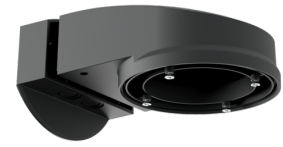

Soporte de pared PD2N/4N Typ A
Nº de artículo: 93701

Dimensiones: 133 x 106 x 66 mm
Grado de protección / Clase: IP54 / Clase II
Carcasa: Policarbonato de alta calidad