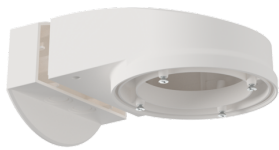

Soporte de pared PD2N/4N Typ A
Nº de artículo: 93700

Dimensiones: 133 x 106 x 66 mm
Grado de protección / Clase: IP54 / Clase II
Carcasa: Policarbonato de alta calidad