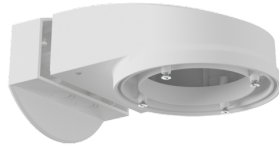

Soporte de pared PD2N/4N Typ A
Nº de artículo: 93702

Dimensiones: 133 x 106 x 66 mm
Grado de protección / Clase: IP54 / Clase II
Carcasa: Policarbonato de alta calidad