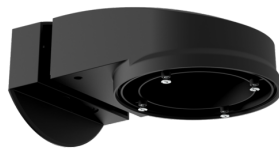

Soporte de pared PD2N/4N Typ A
Nº de artículo: 93703

Dimensiones: 133 x 106 x 66 mm
Grado de protección / Clase: IP54 / Clase II
Carcasa: Policarbonato de alta calidad