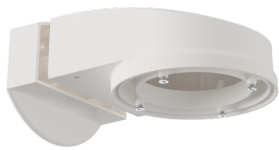

Soporte de pared PD2N/4N Typ A

Nº de artículo: 93700

Dimensiones: 133 x 106 x 66 mm
Grado de protección / Clase: IP54 / Clase II
Carcasa: Policarbonato de alta calidad