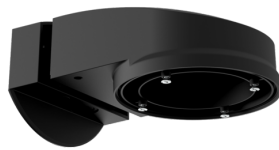

Soporte de pared PD2N/4N Typ A

Nº de artículo: 93703

Dimensiones: 133 x 106 x 66 mm
Grado de protección / Clase: IP54 / Clase II
Carcasa: Policarbonato de alta calidad