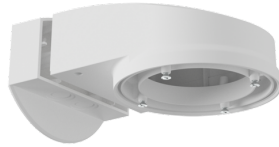

Soporte de pared PD2N/4N Typ A

Nº de artículo: 93702

Dimensiones: 133 x 106 x 66 mm
Grado de protección / Clase: IP54 / Clase II
Carcasa: Policarbonato de alta calidad