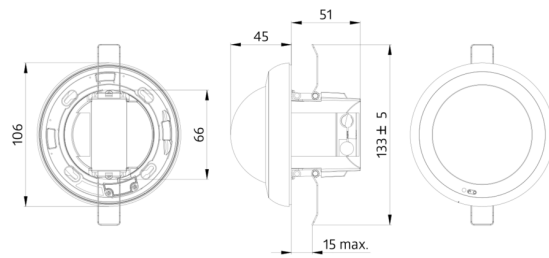

Datos técnicos

Tensión de alimentación:	230 V AC ±10% 50 Hz
Dimensiones:	Ø 106 x 95 mm
Configuración:	App Casambi
Consumo típico:	0.5 W
Área de detección:	horizontal 360° oval (Montaje en techo) máx. Ø 24 m transversal
Alcance:	máx. Ø 8 m frontal máx. Ø 6.4 m Actividad sedentaria
Área de cobertura (movimiento transversal):	450 m ² / 2.5 m Altura de montaje
Altura de montaje min./m./recomendada:	2 m / 10 m / 2.5 m
Grado de protección / Clase:	IP20 / Clase II
Resistencia a impactos:	IK04
Temperatura ambiental:	-5 °C a +45 °C
Carcasa:	Polycarbonato de alta calidad
Color de material:	blanco mate, similar RAL9010
Número de sensores PIR:	4
Canal 1 (control de iluminación)	
Temporización de apagado:	1 s - 60 min
Nivel de luminosidad deseado:	1 - 4000 Lux
Medición de luz mixta (natural+artificial):	Medición de luz mixta (natural+artificial)

CASAMBI

Accesorios

Set de montaje SU IP54 PD4N H
Nº de artículo: 93786

Dimensiones: Ø 110 x 45 mm
Grado de protección / Clase: IP54
Color de material: antracita, similar RAL7016

Set de montaje SU IP54 PD4N H
Nº de artículo: 93465

Dimensiones: Ø 110 x 45 mm
Grado de protección / Clase: IP54
Color de material: blanco, similar RAL9010

Set de montaje SU IP54 PD4N H
Nº de artículo: 93788

Dimensiones: Ø 110 x 45 mm
Grado de protección / Clase: IP54
Color de material: negro, similar RAL9005

Set de montaje SU IP54 PD4N H
Nº de artículo: 93787

Dimensiones: Ø 110 x 45 mm
Grado de protección / Clase: IP54
Color de material: blanco tráfico, similar RAL9016

Set de montaje SU IP65 PD4N
Nº de artículo: 93314