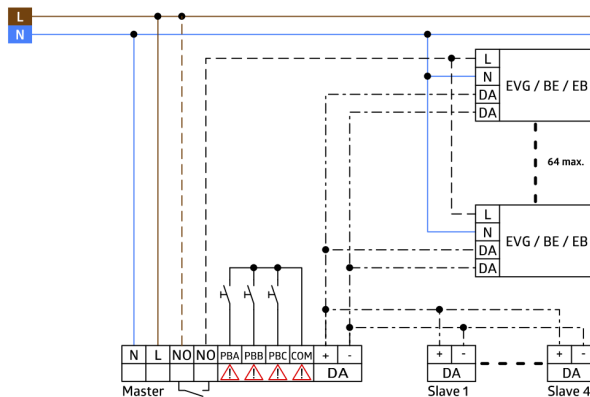

Información sobre el producto

Modelo Esclavo especial para bus DALI

Para la ampliación del área de detección de un modelo Master PD4-M-DAA4G / PD4-M-HCL

En caso de detectar movimiento en la zona, el modelo Esclavo envía una señal al detector Master, que es el que conecta la iluminación en función del nivel de luz ambiental existente

Modo test automático vía dispositivo Master

Plug & Play - Sin necesidad de configuración adicional

Fácil montaje

Disponible en versión superficie o falso techo

Ejemplos de aplicaciones:

Salas de reuniones, classrooms/seminar Rooms

Accesorios

Rejilla de protección metálica BSK (Ø 200 x 90 mm)

Nº de artículo: 92199

Dimensiones: Ø 200 x 90 mm

Resistencia a impactos: IK09

Carcasa: rejilla de acero texturizado

Rejilla de protección metálica BSK (Ø 164 x 143 mm)