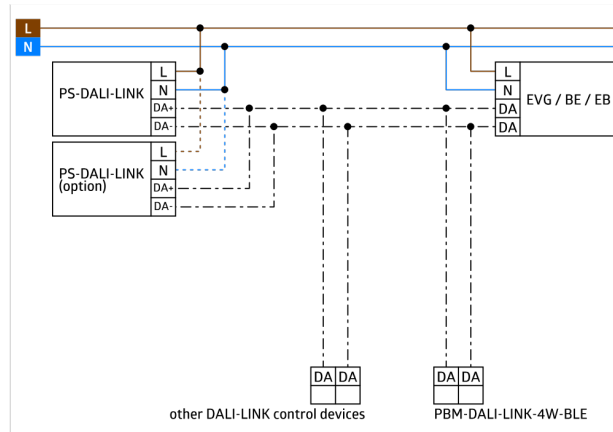

Perfecta integración como sensor multimaster para el control de iluminación en la solución DALI para estancias individuales B.E.G. LUXOMAT®net DALI-LINK

El acceso a todas las funciones sólo es posible en combinación con otros productos de la familia B.E.G. LUXOMAT®net DALI-LINK

**En caso de instalación en pasillos con estanterías de gran altura, los detectores deben ubicarse siempre en las entradas de los mismos, cubriendo con carátulas obturadoras la parte de la lente del detector que da hacia fuera del pasillo, con el fin de evitar el encendido de la iluminación cuando hay movimiento en pasillos transversales adyacentes.**

Este artículo es un componente de un sistema de control de iluminación de B.E.G., que admite el uso de dispositivos operativos DALI (luminarias, relés) de otros fabricantes

No se admite el uso de controladores de aplicación DALI de otros fabricantes

No se admite el uso de dispositivos de entrada DALI (sensores, pulsadores) de otros fabricantes

Se requieren componentes adicionales del sistema (hardware) de B.E.G.

Se requiere software adicional gratuito de B.E.G.