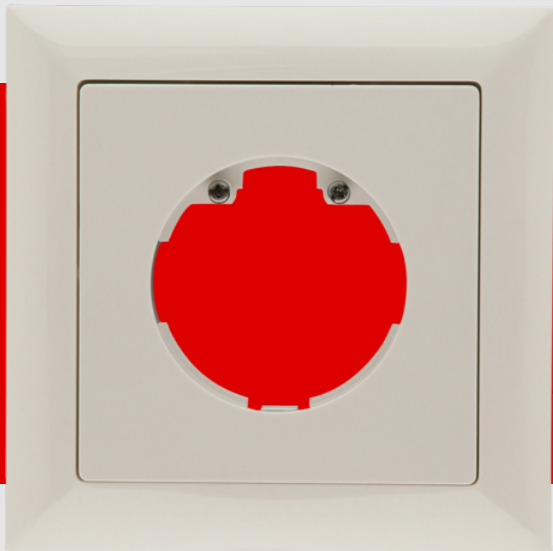

B.E.G.

LUXOMAT®

Marco embellecedor IP20 Indoor 140-L

94344 EAN: 4007529943449

Marco IP20 para el detector para caja de
mecanismos Indoor 140-L

Para combinación con un mecanismo sensor

El mecanismo sensor se pide por separado

Datos del pedido

Designación	Color	Nº de artículo
Marco embellecedor IP20 Indoor 140-L	blanco perla	94344

Datos técnicos

Dimensiones:	88 x 88 mm, Interior 63 x 63 mm
Grado de protección / Clase:	IP20 / Clase II
Color de material:	blanco perla mate, similar RAL1013

Información sobre el producto

Marco IP20 para el detector para caja de mecanismos Indoor 140-L

Para combinación con un mecanismo sensor

El mecanismo sensor se pide por separado

Compuesto por un marco de diseño, una placa central con tornillos de fijación y dos superficies táctiles en forma de media luna