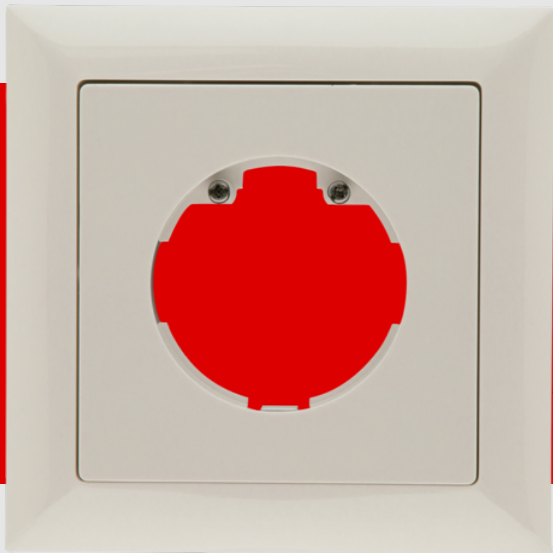

B.E.G.

LUXOMAT®

Marco embellecedor IP20 Indoor 140-L

94344 EAN: 4007529943449

- Dimensiones: 88 x 88 mm, Interior 63 x 63 mm
- Grado de protección / Clase: IP20 / Clase II
- Color de material: blanco perla mate, similar RAL1013

Datos del pedido

Designación	Color	Nº de artículo
Marco embellecedor IP20 Indoor 140-L	blanco perla	94344

Datos técnicos

Dimensiones:	88 x 88 mm, Interior 63 x 63 mm
Grado de protección / Clase:	IP20 / Clase II
Color de material:	blanco perla mate, similar RAL1013

Información sobre el producto

Marco IP20 para el detector para caja de mecanismos Indoor 140-L

Para combinación con un mecanismo sensor

El mecanismo sensor se pide por separado

Compuesto por un marco de diseño, una placa central con tornillos de fijación y dos superficies táctiles en forma de media luna