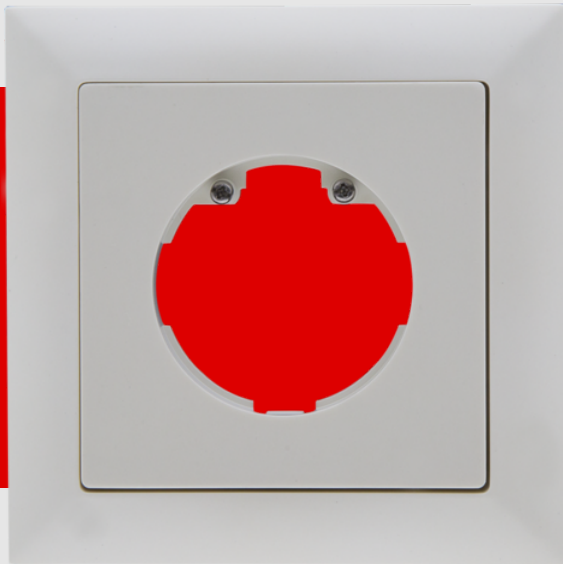

B.E.G.

LUXOMAT®

Marco embellecedor IP20 Indoor 140-L

94343 EAN: 4007529943432

Marco IP20 para el detector para caja de
mecanismos Indoor 140-L

Para combinación con un mecanismo sensor

El mecanismo sensor se pide por separado

Datos del pedido

Designación	Color	Nº de artículo
Marco embellecedor IP20 Indoor 140-L	blanco puro	94343

Datos técnicos

Dimensiones:	88 x 88 mm, Interior 63 x 63 mm
Grado de protección / Clase:	IP20 / Clase II
Color de material:	blanco puro mate, similar RAL9010

Información sobre el producto

Marco IP20 para el detector para caja de mecanismos Indoor 140-L

Para combinación con un mecanismo sensor

El mecanismo sensor se pide por separado

Compuesto por un marco de diseño, una placa central con tornillos de fijación y dos superficies táctiles en forma de media luna