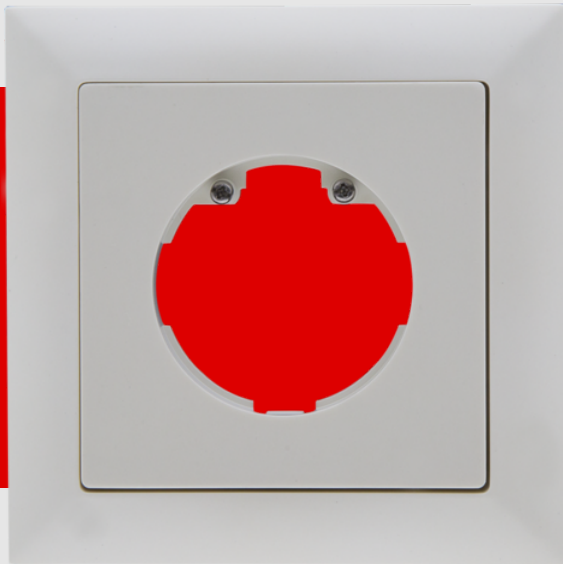

B.E.G.

LUXOMAT®

Marco embellecedor IP20 Indoor 140-L

94343 EAN: 4007529943432

Marco IP20 para el detector para caja de
mecanismos Indoor 140-L

Para combinación con un mecanismo sensor

El mecanismo sensor se pide por separado

Datos del pedido

Designación	Color	Nº de artículo
Marco embellecedor IP20 Indoor 140-L	blanco puro	94343