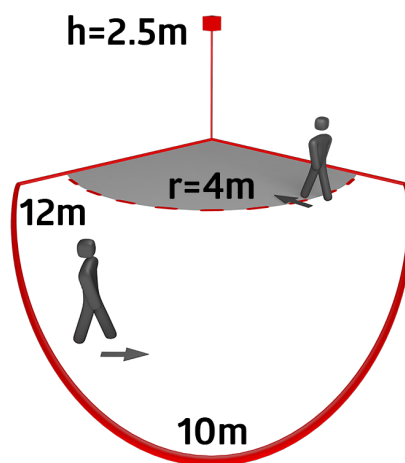

Datos técnicos

Tensión de alimentación:	110 - 240 V AC 50 / 60 Hz
Dimensiones:	90 x 67 x 82 mm
Consumo típico:	aprox. 0.4 W
Área de detección:	horizontal 140° (Montaje en pared)
Alcance:	máx. 12 m transversal máx. 4 m frontal
Área de cobertura (movimiento transversal):	170 m ² / 2.5 m Altura de montaje
Altura de montaje min./m./recomendada:	2 m / 3 m / 2.5 m
Grado de protección / Clase:	IP44 / Clase II
Temperatura ambiental:	-25 °C a +50 °C
Carcasa:	Polycarbonato de alta calidad
Color de material:	negro mate, similar RAL9005

Información sobre el producto

Detector de movimiento con ángulo de detección de 140°

Cabezal esférico orientable

Montaje del zócalo con una sola mano

Es posible acotar el área de detección utilizando las carátulas obturadoras suministradas