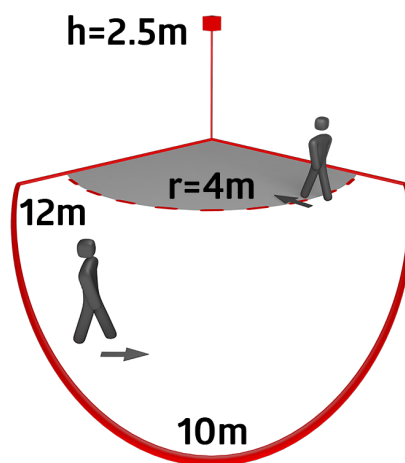

## Datos técnicos

Tensión de alimentación:	110 - 240 V AC 50 / 60 Hz
Dimensiones:	90 x 67 x 82 mm
Consumo típico:	aprox. 0.4 W
Área de detección:	horizontal 140° (Montaje en pared)
Alcance:	máx. 12 m transversal máx. 4 m frontal
Área de cobertura (movimiento transversal):	170 m <sup>2</sup> / 2.5 m Altura de montaje
Altura de montaje min./m./recomendada:	2 m / 3 m / 2.5 m
Grado de protección / Clase:	IP44 / Clase II
Temperatura ambiental:	-25 °C a +50 °C
Carcasa:	Polycarbonato de alta calidad
Color de material:	negro mate, similar RAL9005

## Información sobre el producto

Detector de movimiento con ángulo de detección de 140°

Cabezal esférico orientable

Montaje del zócalo con una sola mano

Es posible acotar el área de detección utilizando las carátulas obturadoras suministradas