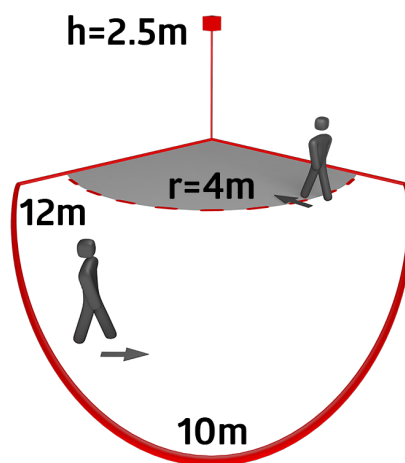

Datos técnicos

Tensión de alimentación:	110 - 240 V AC 50 / 60 Hz
Dimensiones:	90 x 67 x 82 mm
Consumo típico:	aprox. 0.4 W
Área de detección:	horizontal 140° (Montaje en pared)
Alcance:	máx. 12 m transversal máx. 4 m frontal
Área de cobertura (movimiento transversal):	170 m ² / 2.5 m Altura de montaje
Altura de montaje min./m./recomendada:	2 m / 3 m / 2.5 m
Grado de protección / Clase:	IP44 / Clase II
Temperatura ambiental:	-25 °C a +50 °C
Carcasa:	Polycarbonato de alta calidad
Color de material:	blanco mate, similar RAL9010

Información sobre el producto

Detector de movimiento con ángulo de detección de 140°

Cabezal esférico orientable

Montaje del zócalo con una sola mano

Es posible acotar el área de detección utilizando las carátulas obturadoras suministradas