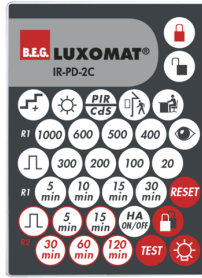

IR-PD-2C
Nº de artículo: 92475

Batería: 3.0 V Litio CR2032 (incluida)
Dimensiones: 80 x 60 x 8 mm
Color de material: -