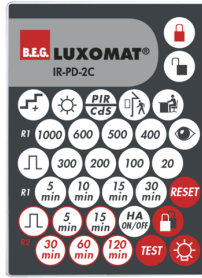

## Accesorios

**Adaptador BLE-IR**  
Nº de artículo: 93067

Dimensiones: 40 x 55 x 103 mm  
Color de material: negro  
Frecuencia: 2.4 GHz Banda ISM, GFSK  
0.2 dBm + 5.3 dBi = 5.5 dBm

**Marco embellecedor IP20 Indoor 180**  
Nº de artículo: 92630

Dimensiones: 86 x 86 mm  
Grado de protección / Clase: IP20  
Carcasa: Policarbonato de alta calidad

**Marco embellecedor IP54 Indoor 180**  
Nº de artículo: 92139

Dimensiones: 87 x 87 mm  
Grado de protección / Clase: IP54  
Carcasa: Policarbonato de alta calidad