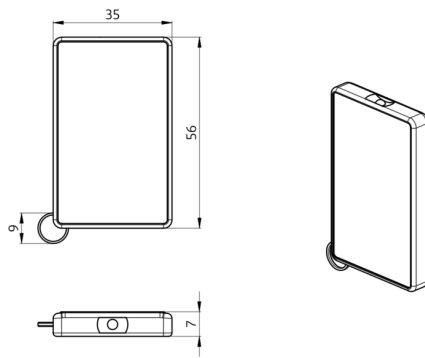

B.E.G.**LUXOMAT®**

IR-RC-Mini

92090 EAN: 4007529920907

- Batería: 3.0 V Litio CR2032 (incluida)
- Dimensiones: 57 x 35 x 7 mm
- Color de material: -

Datos del pedido

Designación	Color	Nº de artículo
IR-RC-Mini	-	92090

Accesorios

Designación	Color	Nº de artículo
Soporte de pared IR-RC	blanco	92100

Datos técnicos

Batería:	3.0 V Litio CR2032 (incluida)
Dimensiones:	57 x 35 x 7 mm
Color de material:	-
Alcance (aprox.):	Nublado/oscuro máx. 5 a 6 m sol directo: máx. 2 a 3 m

Información sobre el producto

Minimando a distancia diseñado, especialmente, para el usuario final.

Interruptor portátil para el encendido/apagado de la iluminación

Incluye anillo para colgarlo en un llavero

Compatible con: 93321, 93323, 93324, 93331, 93333, 93334, 93341, 93343, 93344, 93346, ...

Accesorios

Soporte de pared IR-RC

Nº de artículo: 92100

Dimensiones: 63 x 30 x 19 mm

Carcasa: Policarbonato de alta calidad