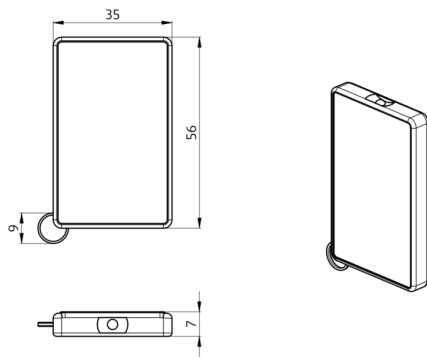

Datos del pedido

Designación	Color	Nº de artículo
IR-RC-Mini	-	92090

Accesorios

Designación	Color	Nº de artículo
Soporte de pared IR-RC	blanco	92100

Datos técnicos

Batería:	3.0 V Litio CR2032 (incluida)
Dimensiones:	57 x 35 x 7 mm
Color de material:	-
Alcance (aprox.):	Nublado/oscurο máx. 5 a 6 m sol directo: máx. 2 a 3 m

Información sobre el producto

Minimando a distancia diseñado, especialmente, para el usuario final.

Interruptor portátil para el encendido/apagado de la iluminación

Incluye anillo para colgarlo en un llavero

Compatible con: 93321, 93323, 93324, 93331, 93333, 93334, 93341, 93343, 93344, 93346, ...

Accesorios

Soporte de pared IR-RC

Nº de artículo: 92100

Dimensiones: 63 x 30 x 19 mm

Carcasa: Policarbonato de alta calidad