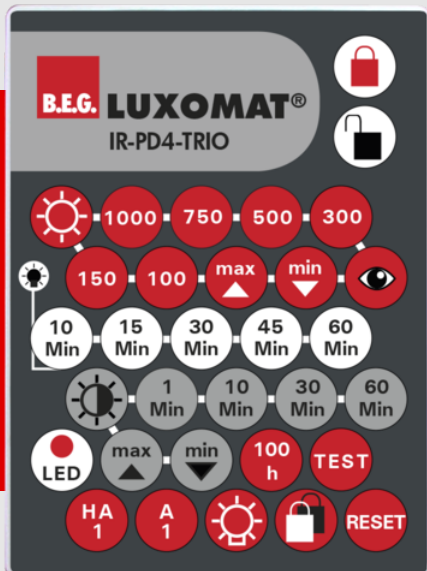

B.E.G.**LUXOMAT®**

IR-PD4-TRIO

92097 EAN: 4007529920976

Mando a distancia por infrarrojos para ajustar o cambiar los parámetros cómodamente

Soporte de pared incluido de serie.

Fácil programación del detector de presencia PD4-M-TRIO-DIM

Datos del pedido

Designación	Color	Nº de artículo
IR-PD4-TRIO	-	92097

Accesorios

Designación	Color	Nº de artículo
Soporte de pared IR-RC	blanco	92100

Datos técnicos

Batería:	3.0 V Litio CR2032 (incluida)
Dimensiones:	80 x 60 x 8 mm
Color de material:	-
Alcance (aprox.):	Nublado/oscuero máx. 5 a 6 m sol directo: máx. 2 a 3 m

Información sobre el producto

Mando a distancia por infrarrojos para ajustar o cambiar los parámetros cómodamente

Soporte de pared incluido de serie.

Fácil programación del detector de presencia PD4-M-TRIO-DIM

Las funciones del mando a distancia se describen en el manual del dispositivo en cuestión

Compatible con: 92730, 92735, ...

Accesorios

Soporte de pared IR-RC

Nº de artículo: 92100

Dimensiones: 63 x 30 x 19 mm