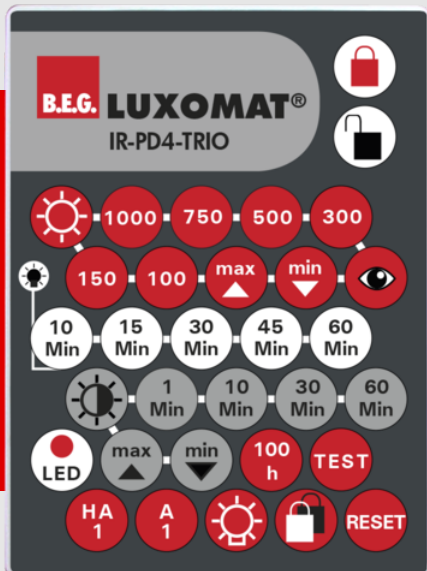

B.E.G.**LUXOMAT®**

IR-PD4-TRIO

92097 EAN: 4007529920976

- Batería: 3.0 V Litio CR2032 (incluida)
- Dimensiones: 80 x 60 x 8 mm
- Color de material: -

Datos del pedido

Designación	Color	Nº de artículo
IR-PD4-TRIO	-	92097

Accesorios

Designación	Color	Nº de artículo
Soporte de pared IR-RC	blanco	92100

Datos técnicos

Batería:	3.0 V Litio CR2032 (incluida)
Dimensiones:	80 x 60 x 8 mm
Color de material:	-
Alcance (aprox.):	Nublado/oscuro máx. 5 a 6 m sol directo: máx. 2 a 3 m

Información sobre el producto

Mando a distancia por infrarrojos para ajustar o cambiar los parámetros cómodamente

Soporte de pared incluido de serie.

Fácil programación del detector de presencia PD4-M-TRIO-DIM

Las funciones del mando a distancia se describen en el manual del dispositivo en cuestión

Compatible con: 92730, 92735, ...

Accesorios

Soporte de pared IR-RC

Nº de artículo: 92100

Dimensiones: 63 x 30 x 19 mm