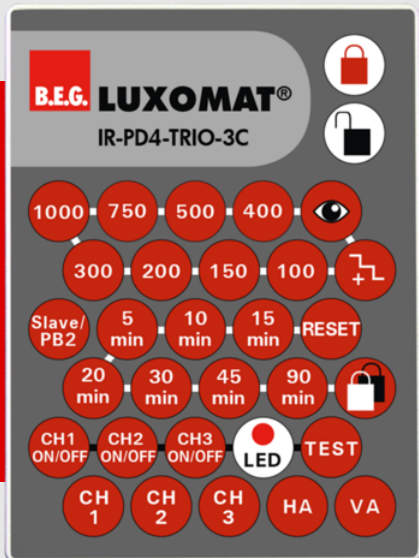

B.E.G.**LUXOMAT®**

IR-PD4-TRIO-3C

92851 EAN: 4007529928514

- Batería: 3.0 V Litio CR2032 (incluida)
- Dimensiones: 80 x 60 x 8 mm
- Color de material: -

Datos del pedido

Designación	Color	Nº de artículo
IR-PD4-TRIO-3C	-	92851

Accesorios

Designación	Color	Nº de artículo
Soporte de pared IR-RC	blanco	92100

Datos técnicos

Batería:	3.0 V Litio CR2032 (incluida)
Dimensiones:	80 x 60 x 8 mm
Color de material:	-
Alcance (aprox.):	Nublado/oscuro máx. 5 a 6 m sol directo: máx. 2 a 3 m

Información sobre el producto

Mando a distancia por infrarrojos para ajustar o cambiar los parámetros cómodamente

Soporte de pared incluido de serie.

Fácil programación del detector de presencia PD4-M-3C-TRIO

Las funciones del mando a distancia se describen en el manual del dispositivo en cuestión

Compatible con: 92740, 92745, ...

Accesorios

Soporte de pared IR-RC

Nº de artículo: 92100

Dimensiones: 63 x 30 x 19 mm