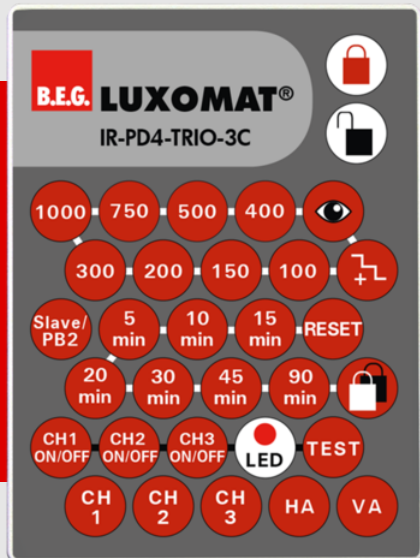

B.E.G.**LUXOMAT®**

IR-PD4-TRIO-3C

92851 EAN: 4007529928514

Mando a distancia por infrarrojos para ajustar o cambiar los parámetros cómodamente

Soporte de pared incluido de serie.

Fácil programación del detector de presencia PD4-M-3C-TRIO

Datos del pedido

Designación	Color	Nº de artículo
IR-PD4-TRIO-3C	-	92851

Accesorios

Designación	Color	Nº de artículo
Soporte de pared IR-RC	blanco	92100

Datos técnicos

Batería:	3.0 V Litio CR2032 (incluida)
Dimensiones:	80 x 60 x 8 mm
Color de material:	-
Alcance (aprox.):	Nublado/oscuro máx. 5 a 6 m sol directo: máx. 2 a 3 m

Información sobre el producto

Mando a distancia por infrarrojos para ajustar o cambiar los parámetros cómodamente

Soporte de pared incluido de serie.

Fácil programación del detector de presencia PD4-M-3C-TRIO

Las funciones del mando a distancia se describen en el manual del dispositivo en cuestión

Compatible con: 92740, 92745, ...

Accesorios

Soporte de pared IR-RC

Nº de artículo: 92100

Dimensiones: 63 x 30 x 19 mm