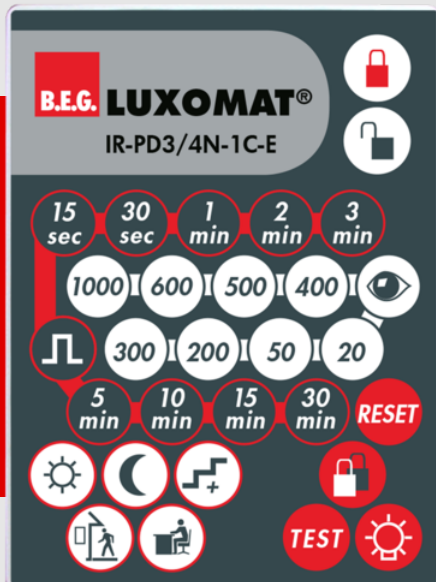

B.E.G.**LUXOMAT®**

IR-PD3/4N-1C-E

93110 EAN: 4007529931101

- Batería: 3.0 V Lítio CR2032 (incluida)
- Dimensiones: 80 x 60 x 8 mm
- Color de material: -

Datos del pedido

Designación	Color	Nº de artículo
IR-PD3/4N-1C-E	-	93110

Accesorios

Designación	Color	Nº de artículo
Soporte de pared IR-RC	blanco	92100

Datos técnicos

Batería:	3.0 V Litio CR2032 (incluida)
Dimensiones:	80 x 60 x 8 mm
Color de material:	-
Alcance (aprox.):	Nublado/oscuro máx. 5 a 6 m sol directo: máx. 2 a 3 m

Información sobre el producto

Mando a distancia por infrarrojos para ajustar o cambiar los parámetros cómodamente

Soporte de pared incluido de serie.

Fácil programación de los detectores:

PD3N-1C -SU/-FT/-EM, PD3N-1C-NO-PF-FT
PD4N-1C (-C) -SU/-FT/-EM

Dimensiones: 63 x 30 x 19 mm

Carcasa: Policarbonato de alta calidad

Color de material: blanco