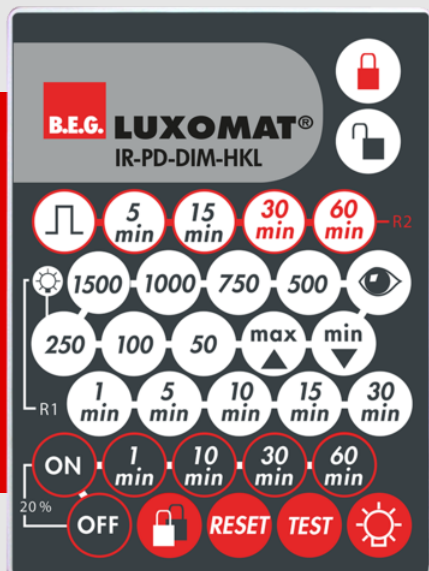

B.E.G.**LUXOMAT®**

IR-PD-DIM-HVAC

92114 EAN: 4007529921140

Mando a distancia por infrarrojos para ajustar o cambiar los parámetros cómodamente

Soporte de pared incluido de serie.

Fácil programación del detector de presencia PD4-M-DIM-HVAC

Datos del pedido

Designación	Color	Nº de artículo
IR-PD-DIM-HVAC		92114

Accesorios

Designación	Color	Nº de artículo
Soporte de pared IR-RC	blanco	92100

Datos técnicos

Batería:	3.0 V Litio CR2032 (incluida)
Dimensiones:	80 x 60 x 8 mm
Color de material:	-
Alcance (aprox.):	Nublado/oscuro máx. 5 a 6 m sol directo: máx. 2 a 3 m

Información sobre el producto

Mando a distancia por infrarrojos para ajustar o cambiar los parámetros cómodamente

Soporte de pared incluido de serie.

Fácil programación del detector de presencia PD4-M-DIM-HVAC

Las funciones del mando a distancia se describen en el manual del dispositivo en cuestión

Compatible con: 92973, ...

Accesorios

Soporte de pared IR-RC

Nº de artículo: 92100

Dimensiones: 63 x 30 x 19 mm

Carcasa: Policarbonato de alta calidad