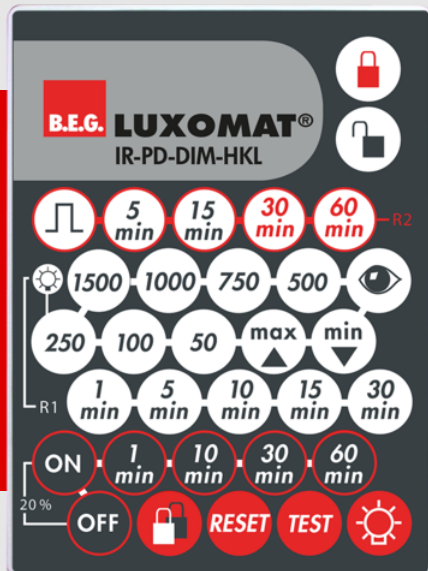

B.E.G.**LUXOMAT®**

IR-PD-DIM-HVAC

92114 EAN: 4007529921140

- Batería: 3.0 V Lito CR2032 (incluida)
- Dimensiones: 80 x 60 x 8 mm
- Color de material: -

Datos del pedido

Designación	Color	Nº de artículo
IR-PD-DIM-HVAC		92114

Accesorios

Designación	Color	Nº de artículo
Soporte de pared IR-RC	blanco	92100

Datos técnicos

Batería:	3.0 V Litio CR2032 (incluida)
Dimensiones:	80 x 60 x 8 mm
Color de material:	-
Alcance (aprox.):	Nublado/oscuro máx. 5 a 6 m sol directo: máx. 2 a 3 m

Información sobre el producto

Mando a distancia por infrarrojos para ajustar o cambiar los parámetros cómodamente

Soporte de pared incluido de serie.

Fácil programación del detector de presencia PD4-M-DIM-HVAC

Las funciones del mando a distancia se describen en el manual del dispositivo en cuestión

Compatible con: 92973, ...

Accesorios

Soporte de pared IR-RC

Nº de artículo: 92100

Dimensiones: 63 x 30 x 19 mm

Carcasa: Policarbonato de alta calidad