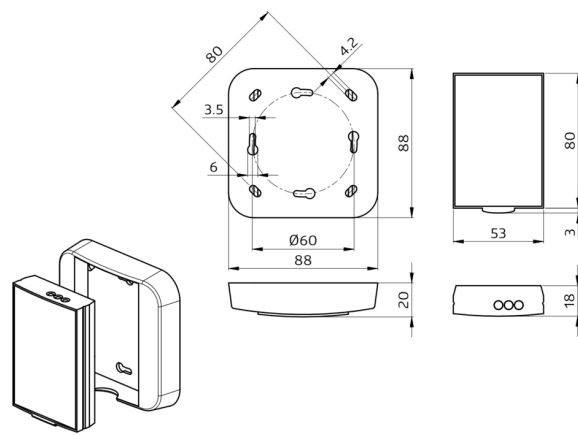

Datos del pedido

Designación	Color	Nº de artículo
IR-PD-DALI-LD	-	92652

Accesorios

Designación	Color	Nº de artículo
Soporte de pared IR-RC	blanco	92100

Datos técnicos

Batería:	3 x 1.5 V Micro AAA (no incluido)
Dimensiones:	83 x 53 x 17 mm
Color de material:	-
Alcance (aprox.):	Nublado/oscuro máx. 12 m

Accesorios

Soporte de pared IR-RC

Nº de artículo: 92100

Dimensiones: 63 x 30 x 19 mm

Carcasa: Policarbonato de alta calidad

Color de material: blanco