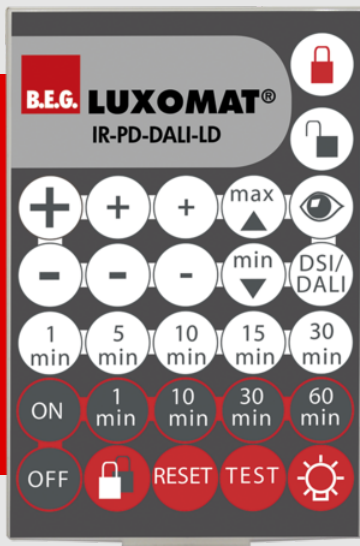

B.E.G.**LUXOMAT®**

IR-PD-DALI-LD

92652 EAN: 4007529926527

- Batería: 3 x 1.5 V Micro AAA (no incluido)
- Dimensiones: 83 x 53 x 17 mm
- Color de material: -

Datos del pedido

Designación	Color	Nº de artículo
IR-PD-DALI-LD	-	92652

Accesorios

Designación	Color	Nº de artículo
Soporte de pared IR-RC	blanco	92100

Datos técnicos

Batería:	3 x 1.5 V Micro AAA (no incluido)
Dimensiones:	83 x 53 x 17 mm
Color de material:	-
Alcance (aprox.):	Nublado/oscuro máx. 12 m

Información sobre el producto

Mando a distancia por infrarrojos para ajustar o cambiar los parámetros cómodamente

Especial para grandes áreas

Soporte de pared incluido de serie.

Funciona con los detectores de presencia: