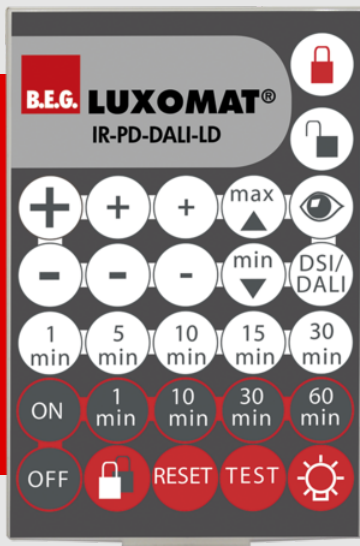

B.E.G.

LUXOMAT®

IR-PD-DALI-LD

92652 EAN: 4007529926527

- Batería: 3 x 1.5 V Micro AAA (no incluido)
- Dimensiones: 83 x 53 x 17 mm
- Color de material: -

Datos del pedido

Designación	Color	Nº de artículo
IR-PD-DALI-LD	-	92652

Accesorios

Designación	Color	Nº de artículo
Soporte de pared IR-RC	blanco	92100