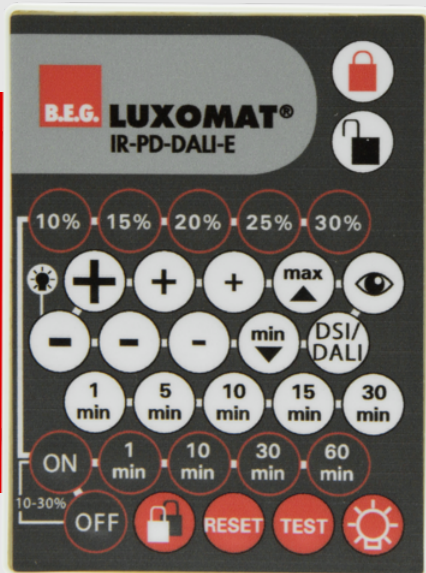

B.E.G.**LUXOMAT®**

IR-PD-DALI-E

92122 EAN: 4007529921225

Mando a distancia por infrarrojos para ajustar o cambiar los parámetros cómodamente

Soporte de pared incluido de serie.

Las funciones del mando a distancia se describen en el manual del dispositivo en cuestión

Datos del pedido

Designación	Color	Nº de artículo
IR-PD-DALI-E	-	92122

Accesorios

Designación	Color	Nº de artículo
Soporte de pared IR-RC	blanco	92100

Datos técnicos

Batería:	3.0 V Litio CR2032 (incluida)
Dimensiones:	80 x 60 x 8 mm
Color de material:	-
Alcance (aprox.):	Nublado/oscuero máx. 5 a 6 m sol directo: máx. 2 a 3 m

Información sobre el producto

Mando a distancia por infrarrojos para ajustar o cambiar los parámetros cómodamente

Soporte de pared incluido de serie.

Fácil programación de los detectores de presencia PD2-M-DALI/DSI, PD4-MDALI/DSI /-C, PD9-M-DALI/DSI /-GH y PD4-M-DUO-DALI

Nº de artículo: 92100

Dimensiones: 63 x 30 x 19 mm

Carcasa: Policarbonato de alta calidad

Color de material: blanco