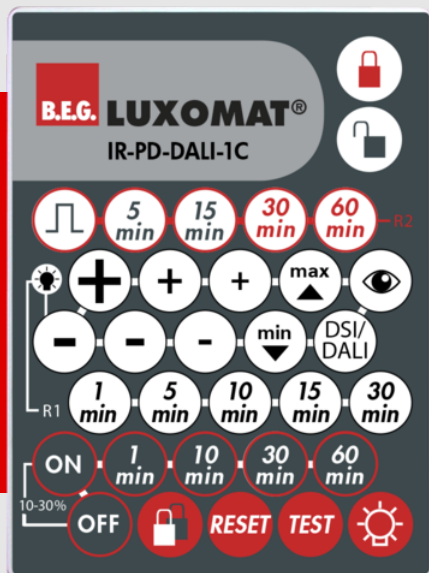

B.E.G.**LUXOMAT®**

IR-PD-DALI-1C

92116 EAN: 4007529921164

Mando a distancia por infrarrojos para ajustar o cambiar los parámetros cómodamente

Soporte de pared incluido de serie.

Las funciones del mando a distancia se describen en el manual del dispositivo en cuestión

Datos del pedido

Designación	Color	Nº de artículo
IR-PD-DALI-1C	-	92116

Accesorios

Designación	Color	Nº de artículo
Soporte de pared IR-RC	blanco	92100

Datos técnicos

Batería:	3.0 V Litio CR2032 (incluida)
Dimensiones:	80 x 60 x 8 mm
Color de material:	-
Alcance (aprox.):	Nublado/oscuro máx. 5 a 6 m sol directo: máx. 2 a 3 m

Información sobre el producto

Mando a distancia por infrarrojos para ajustar o cambiar los parámetros cómodamente

Soporte de pared incluido de serie.

Fácil programación de los detectores de presencia PD2-M-DALI/DSI, PD4-MDALI/DSI /-C, PD9-M-DALI/DSI /-GH y PD4-M-DUO-DALI

Las funciones del mando a distancia se describen en el manual del dispositivo en cuestión

Compatible con: 93455, 93463, ...

Accesorios

Soporte de pared IR-RC

Nº de artículo: 92100

Dimensiones: 63 x 30 x 19 mm