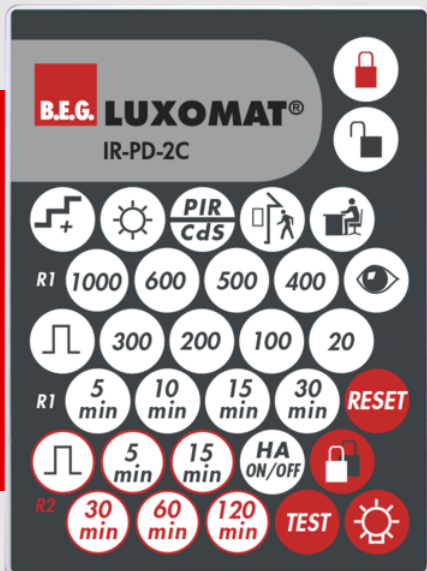

B.E.G.**LUXOMAT®**

IR-PD-2C

92475 EAN: 4007529924752

Mando a distancia por infrarrojos para ajustar o cambiar los parámetros cómodamente

Soporte de pared incluido de serie.

Las funciones del mando a distancia se describen en el manual del dispositivo en cuestión

Datos del pedido

Designación	Color	Nº de artículo
IR-PD-2C	-	92475

Accesorios

Designación	Color	Nº de artículo
Soporte de pared IR-RC	blanco	92100

Datos técnicos

Batería:	3.0 V Litio CR2032 (incluida)
Dimensiones:	80 x 60 x 8 mm
Color de material:	-
Alcance (aprox.):	Nublado/oscuro máx. 5 a 6 m sol directo: máx. 2 a 3 m

Información sobre el producto

Mando a distancia por infrarrojos para ajustar o cambiar los parámetros cómodamente

Soporte de pared incluido de serie.

Compatible con las versiones Master de los detectores de presencia: PD1N-M-2C, PD2-M-2C, PD4-M-2C, PD4-M-2C-C, PD9-M-2C e Indoor 180-M-2C

Nº de artículo: 92100

Dimensiones: 63 x 30 x 19 mm

Carcasa: Policarbonato de alta calidad

Color de material: blanco