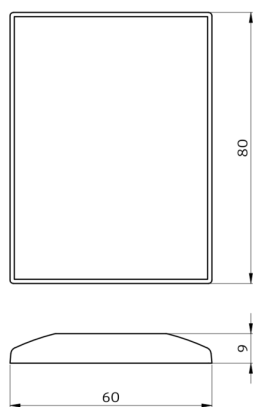

Datos del pedido

Designación	Color	Nº de artículo
IR-PD-1C-E	-	92077

Accesorios

Designación	Color	Nº de artículo
Soporte de pared IR-RC	blanco	92100

Datos técnicos

Batería:	3.0 V Litio CR2032 (incluida)
Dimensiones:	80 x 60 x 8 mm
Color de material:	-
Alcance (aprox.):	Nublado/oscuro máx. 5 a 6 m sol directo: máx. 2 a 3 m

Accesorios

Soporte de pared IR-RC

Nº de artículo: 92100

Dimensiones: 63 x 30 x 19 mm

Carcasa: Policarbonato de alta calidad

Color de material: blanco