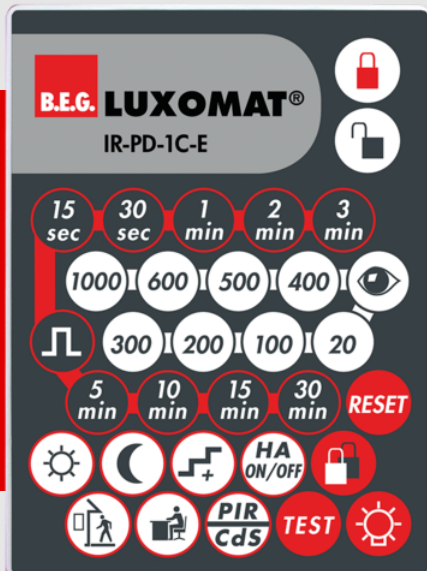

B.E.G.**LUXOMAT®**

IR-PD-1C-E

92077 EAN: 4007529920778

Mando a distancia por infrarrojos para ajustar o cambiar los parámetros cómodamente

Soporte de pared incluido de serie.

Por favor verifique la compatibilidad de los accesorios en la descripción de los productos principales

Datos del pedido

Designación	Color	Nº de artículo
IR-PD-1C-E	-	92077

Accesorios

Designación	Color	Nº de artículo
Soporte de pared IR-RC	blanco	92100

Datos técnicos

Batería:	3.0 V Litio CR2032 (incluida)
Dimensiones:	80 x 60 x 8 mm
Color de material:	-
Alcance (aprox.):	Nublado/oscuro máx. 5 a 6 m sol directo: máx. 2 a 3 m

Información sobre el producto

Mando a distancia por infrarrojos para ajustar o cambiar los parámetros cómodamente

Soporte de pared incluido de serie.

Por favor verifique la compatibilidad de los accesorios en la descripción de los productos principales