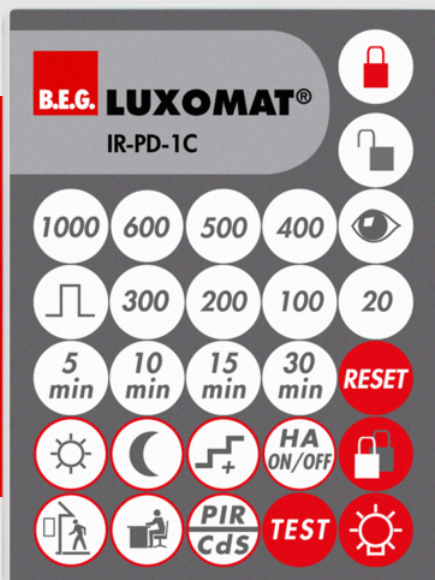

## IR-PD-1C

92520 EAN: 4007529925209

Mando a distancia por infrarrojos para ajustar o cambiar los parámetros cómodamente

Soporte de pared incluido de serie.

Las funciones del mando a distancia se describen en el manual del dispositivo en cuestión

### Datos del pedido

Designación	Color	Nº de artículo
IR-PD-1C	-	92520

## Datos técnicos

Batería:	3.0 V Litio CR2032 (incluida)
Dimensiones:	80 x 60 x 8 mm
Color de material:	-
Alcance (aprox.):	<b>Nublado/oscuro</b> máx. 5 a 6 m <b>sol directo:</b> máx. 2 a 3 m