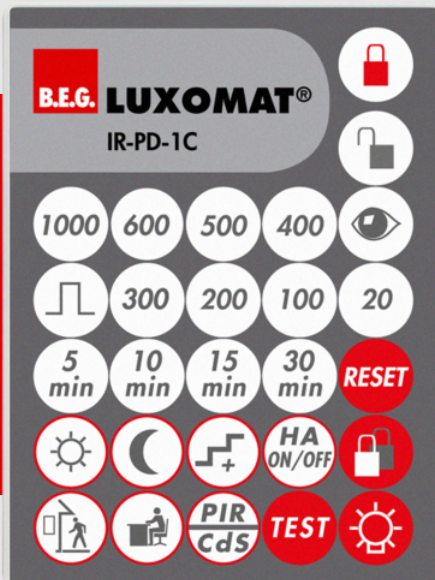

B.E.G.**LUXOMAT®**

IR-PD-1C

92520 EAN: 4007529925209

- Batería: 3.0 V Lito CR2032 (incluida)
- Dimensiones: 80 x 60 x 8 mm
- Color de material: -

Datos del pedido

Designación	Color	Nº de artículo
IR-PD-1C	-	92520

Accesorios

Designación	Color	Nº de artículo
Soporte de pared IR-RC	blanco	92100

Datos técnicos

Batería:	3.0 V Litio CR2032 (incluida)
Dimensiones:	80 x 60 x 8 mm
Color de material:	-
Alcance (aprox.):	Nublado/oscuro máx. 5 a 6 m sol directo: máx. 2 a 3 m

Información sobre el producto

Mando a distancia por infrarrojos para ajustar o cambiar los parámetros cómodamente

Soporte de pared incluido de serie.

Compatible con los siguientes detectores de presencia y luminarias estancas Master: PD2-M-1C, PD4-M- 1C/2C -DS -C - PS -TRIO-C-3P, PD9-M-1C, PD11-M-1C y AL60-LEDN-PD9M

Accesorios

Soporte de pared IR-RC

Nº de artículo: 92100

Dimensiones: 63 x 30 x 19 mm

Carcasa: Policarbonato de alta calidad

Color de material: blanco