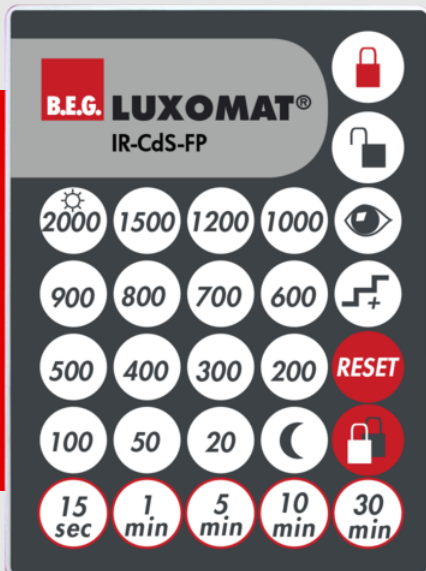

B.E.G.**LUXOMAT®**

IR-CdS-FP

92396 EAN: 4007529923960

Mando a distancia por infrarrojos para ajustar o cambiar los parámetros cómodamente

Soporte de pared incluido de serie.

Fácil programación del interruptor crepuscular CdS-FT.

Datos del pedido

Designación	Color	Nº de artículo
IR-CdS-FP	-	92396

Accesorios

Designación	Color	Nº de artículo
Soporte de pared IR-RC	blanco	92100

Datos técnicos

Batería:	3.0 V Litio CR2032 (incluida)
Dimensiones:	80 x 60 x 8 mm
Color de material:	-
Alcance (aprox.):	Nublado/oscurο máx. 5 a 6 m sol directo: máx. 2 a 3 m

Información sobre el producto

Mando a distancia por infrarrojos para ajustar o cambiar los parámetros cómodamente

Soporte de pared incluido de serie.

Fácil programación del interruptor crepuscular CdS-FT.

Las funciones del mando a distancia se describen en el manual del dispositivo en cuestión

Compatible con: 92249, ...

Accesorios

Soporte de pared IR-RC

Nº de artículo: 92100

Dimensiones: 63 x 30 x 19 mm

Carcasa: Policarbonato de alta calidad