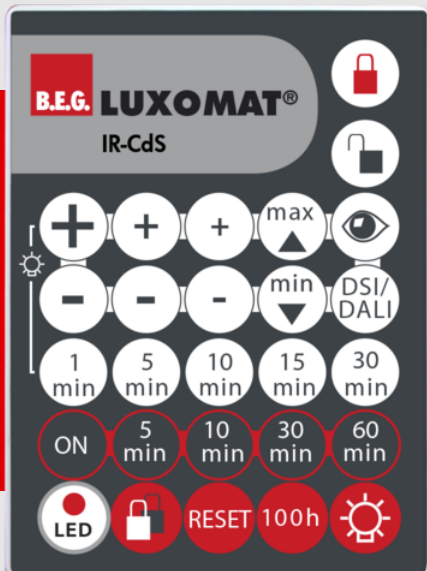

B.E.G.**LUXOMAT®**

IR-CdS

92577 EAN: 4007529925773

Mando a distancia por infrarrojos para ajustar o cambiar los parámetros cómodamente

Soporte de pared incluido de serie.

Fácil programación del interruptor crepuscular CdS-DALI/DSI.

Datos del pedido

Designación	Color	Nº de artículo
IR-CdS	-	92577

Accesorios

Designación	Color	Nº de artículo
Soporte de pared IR-RC	blanco	92100

Datos técnicos

Batería:	3.0 V Litio CR2032 (incluida)
Dimensiones:	80 x 60 x 8 mm
Color de material:	-
Alcance (aprox.):	Nublado/oscurο máx. 5 a 6 m sol directo: máx. 2 a 3 m

Información sobre el producto

Mando a distancia por infrarrojos para ajustar o cambiar los parámetros cómodamente

Soporte de pared incluido de serie.

Fácil programación del interruptor crepuscular CdS-DALI/DSI.

Las funciones del mando a distancia se describen en el manual del dispositivo en cuestión

Compatible con: 92589, ...

Accesorios

Soporte de pared IR-RC

Nº de artículo: 92100

Dimensiones: 63 x 30 x 19 mm

Carcasa: Policarbonato de alta calidad