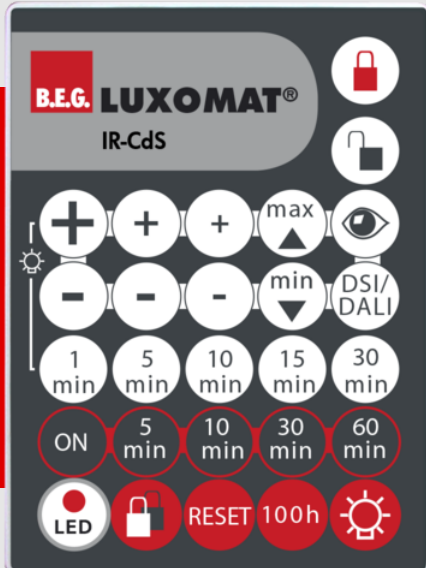

## IR-CdS

92577 EAN: 4007529925773

- Batería: 3.0 V Litio CR2032 (incluida)
- Dimensiones: 80 x 60 x 8 mm
- Color de material: -

## Datos técnicos

Batería:	3.0 V Litio CR2032 (incluida)
Dimensiones:	80 x 60 x 8 mm
Color de material:	-
Alcance (aprox.):	<b>Nublado/oscurο</b> máx. 5 a 6 m <b>sol directo:</b> máx. 2 a 3 m