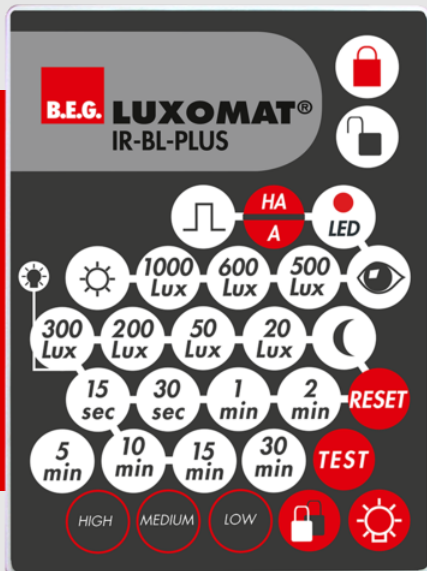

B.E.G.**LUXOMAT®**

IR-BL-PLUS

93406 EAN: 4007529934065

- Batería: 3.0 V Litio CR2032 (incluida)
- Dimensiones: 80 x 60 x 9 mm
- Carcasa: Policarbonato de alta calidad

Datos del pedido

Designación	Color	Nº de artículo
IR-BL-PLUS	-	93406

Accesorios

Designación	Color	Nº de artículo
Soporte de pared IR-RC	blanco	92100

Datos técnicos

Batería:	3.0 V Litio CR2032 (incluida)
Dimensiones:	80 x 60 x 9 mm
Carcasa:	Policarbonato de alta calidad
Color de material:	-
Alcance (aprox.):	Nublado/oscuro máx. 5 a 6 m sol directo: máx. 2 a 3 m

Compatible con: 93404, 93405, ...

Accesorios

Soporte de pared IR-RC

Nº de artículo: 92100

Dimensiones: 63 x 30 x 19 mm

Carcasa: Policarbonato de alta calidad

Color de material: blanco