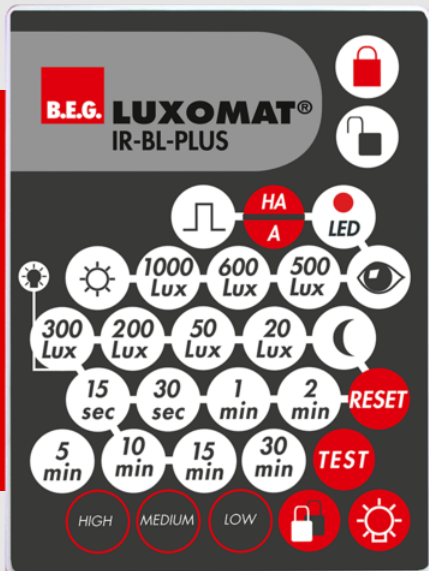

B.E.G.**LUXOMAT®**

IR-BL-PLUS

93406 EAN: 4007529934065

Mando a distancia por infrarrojos para ajustar o cambiar los parámetros cómodamente

Soporte de pared incluido de serie.

Las funciones del mando a distancia se describen en el manual del dispositivo en cuestión

Datos del pedido

Designación	Color	Nº de artículo
IR-BL-PLUS	-	93406

Accesorios

Designación	Color	Nº de artículo
Soporte de pared IR-RC	blanco	92100

Datos técnicos

Batería:	3.0 V Litio CR2032 (incluida)
Dimensiones:	80 x 60 x 9 mm
Carcasa:	Policarbonato de alta calidad
Color de material:	-
Alcance (aprox.):	Nublado/oscuro máx. 5 a 6 m sol directo: máx. 2 a 3 m

Información sobre el producto

Mando a distancia por infrarrojos para ajustar o cambiar los parámetros cómodamente

Soporte de pared incluido de serie.

Las funciones del mando a distancia se describen en el manual del dispositivo en cuestión

Compatible con: 93404, 93405, ...

Accesorios

Soporte de pared IR-RC

Nº de artículo: 92100

Dimensiones: 63 x 30 x 19 mm

Carcasa: Policarbonato de alta calidad

Color de material: blanco