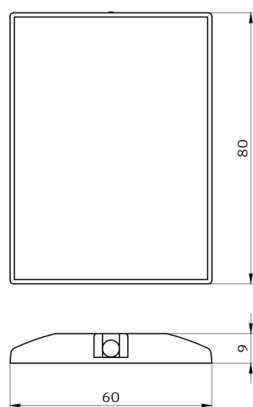

Datos del pedido

Designación	Color	Nº de artículo
IR-BL-PLUS	-	93406

Accesorios

Designación	Color	Nº de artículo
Soporte de pared IR-RC	blanco	92100

Datos técnicos

Batería:	3.0 V Litio CR2032 (incluida)
Dimensiones:	80 x 60 x 9 mm
Carcasa:	Policarbonato de alta calidad
Color de material:	-
Alcance (aprox.):	Nublado/oscuro máx. 5 a 6 m sol directo: máx. 2 a 3 m

Compatible con: 93404, 93405, ...

Accesorios

Soporte de pared IR-RC

Nº de artículo: 92100

Dimensiones: 63 x 30 x 19 mm

Carcasa: Policarbonato de alta calidad

Color de material: blanco