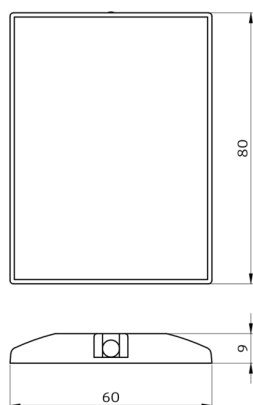

B.E.G.**LUXOMAT®**

IR-BL-PLUS

93406 EAN: 4007529934065

- Batería: 3.0 V Litio CR2032 (incluida)
- Dimensiones: 80 x 60 x 9 mm
- Carcasa: Policarbonato de alta calidad

Datos del pedido

Designación	Color	Nº de artículo
IR-BL-PLUS	-	93406

Accesorios

Designación	Color	Nº de artículo
Soporte de pared IR-RC	blanco	92100

Datos técnicos

Batería:	3.0 V Litio CR2032 (incluida)
Dimensiones:	80 x 60 x 9 mm
Carcasa:	Policarbonato de alta calidad
Color de material:	-
Alcance (aprox.):	Nublado/oscuro máx. 5 a 6 m sol directo: máx. 2 a 3 m

Compatible con: 93404, 93405, ...

Accesorios

Soporte de pared IR-RC

Nº de artículo: 92100

Dimensiones: 63 x 30 x 19 mm

Carcasa: Policarbonato de alta calidad

Color de material: blanco