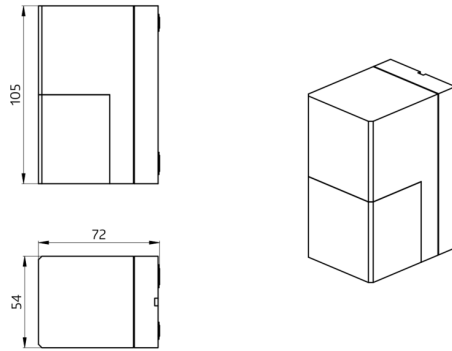

Datos del pedido

Designación	Color	Nº de artículo
Aleum Glow WB	blanco	93132
Rejilla de protección metálica BSK (Ø 164 x 143 mm)	blanco	92467

Datos técnicos

Tensión de alimentación:	230 V AC $\pm 10\%$ 50 / 60 Hz
Dimensiones:	Ø 164 x 143 mm (92467)
Configuración:	App B.E.G "B.E.G. One" / "B.E.G. MyControl" (Bluetooth)
Consumo típico:	aprox. 0.5 W
Área de detección:	horizontal 180° (Montaje en pared) máx. 16 m transversal
Alcance:	máx. 5 m frontal máx. 3 m Lente vertical inferior
Área de cobertura (movimiento transversal):	400 m ² / 2.5 m Altura de montaje
Altura de montaje min./m./recomendada:	2 m / 4 m / 2.5 m
Grado de protección / Clase:	IP54 / Clase II
Resistencia a impactos:	IK09 (92467)
Temperatura ambiental:	-25 °C a +50 °C
Carcasa:	Policarbonato de alta calidad + rejilla de acero texturizado (92467)
Color de material:	blanco mate, similar RAL9010
Conexión y cables:	para cables unifilares de 0.5 - 2.5 mm ²
Canal 1 (control de iluminación)	
Potencia de conmutación:	2300 W, $\cos \varphi =$ 1 1150 VA, $\cos \varphi =$ 0.5 800 W LED Pico de arranque máx. I_p (20 ms) = 165 A Pico de arranque máx. I_p (200 μ s) = 800 A
Tipo de contacto:	1x Contacto μ , contacto NA contacto previo de tungsteno
Temporización de apagado:	10 s - 30 min, Impulso
Luz ambiental:	0 - 100 % / 10 s - 6 h / 16 colores
Umbral de conmutación:	10 - 2500 Lux

Información sobre el producto

Set : Aleum Glow WB + Rejilla de protección metálica
BSK (Ø 164 x 143 mm) blanco

B.E.G. MyControl

B.E.G. One App

Elementos fijos

Para recibir el paquete conforme a las especificaciones técnicas, pida los artículos indicados.

Nº de artículo: 92467

Dimensiones: Ø 164 x 143 mm

Resistencia a impactos: IK09

Carcasa: rejilla de acero texturizado