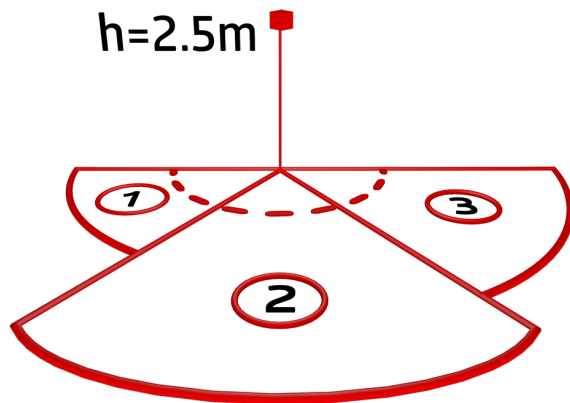

Datos del pedido

Designación	Color	Nº de artículo
Aleum Glow WB	blanco	93132
Rejilla de protección metálica BSK (Ø 164 x 143 mm)	blanco	92467

Datos técnicos

Tensión de alimentación:	230 V AC $\pm 10\%$ 50 / 60 Hz
Dimensiones:	Ø 164 x 143 mm (92467)
Configuración:	App B.E.G "B.E.G. One" / "B.E.G. MyControl" (Bluetooth)
Consumo típico:	aprox. 0.5 W
Área de detección:	horizontal 180° (Montaje en pared) máx. 16 m transversal
Alcance:	máx. 5 m frontal máx. 3 m Lente vertical inferior
Área de cobertura (movimiento transversal):	400 m ² / 2.5 m Altura de montaje
Altura de montaje min./m./recomendada:	2 m / 4 m / 2.5 m
Grado de protección / Clase:	IP54 / Clase II
Resistencia a impactos:	IK09 (92467)
Temperatura ambiental:	-25 °C a +50 °C
Carcasa:	Policarbonato de alta calidad + rejilla de acero texturizado (92467)
Color de material:	blanco mate, similar RAL9010
Conexión y cables:	para cables unifilares de 0.5 - 2.5 mm ²
Canal 1 (control de iluminación)	
Potencia de conmutación:	2300 W, $\cos \varphi =$ 1 1150 VA, $\cos \varphi =$ 0.5 800 W LED Pico de arranque máx. I_p (20 ms) = 165 A Pico de arranque máx. I_p (200 μ s) = 800 A
Tipo de contacto:	1x Contacto μ , contacto NA contacto previo de tungsteno
Temporización de apagado:	10 s - 30 min, Impulso
Luz ambiental:	0 - 100 % / 10 s - 6 h / 16 colores
Umbral de conmutación:	10 - 2500 Lux

Información sobre el producto

Set : Aleum Glow WB + Rejilla de protección metálica
BSK (Ø 164 x 143 mm) blanco

B.E.G. MyControl

B.E.G. One App

Elementos fijos

Para recibir el paquete conforme a las especificaciones técnicas, pida los artículos indicados.

Nº de artículo: 92467

Dimensiones: Ø 164 x 143 mm

Resistencia a impactos: IK09

Carcasa: rejilla de acero texturizado