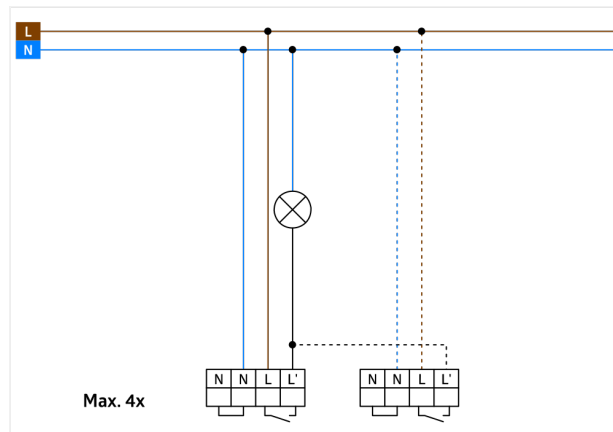

Datos del pedido

Designación	Color	Nº de artículo
Aleum Glow WB	blanco	93132
Rejilla de protección metálica BSK (Ø 164 x 143 mm)	blanco	92467

Datos técnicos

Tensión de alimentación:	230 V AC $\pm 10\%$ 50 / 60 Hz
Dimensiones:	Ø 164 x 143 mm (92467)
Configuración:	App B.E.G "B.E.G. One" / "B.E.G. MyControl" (Bluetooth)
Consumo típico:	aprox. 0.5 W
Área de detección:	horizontal 180° (Montaje en pared) máx. 16 m transversal
Alcance:	máx. 5 m frontal máx. 3 m Lente vertical inferior
Área de cobertura (movimiento transversal):	400 m ² / 2.5 m Altura de montaje
Altura de montaje min./m./recomendada:	2 m / 4 m / 2.5 m
Grado de protección / Clase:	IP54 / Clase II
Resistencia a impactos:	IK09 (92467)
Temperatura ambiental:	-25 °C a +50 °C
Carcasa:	Policarbonato de alta calidad + rejilla de acero texturizado (92467)
Color de material:	blanco mate, similar RAL9010
Conexión y cables:	para cables unifilares de 0.5 - 2.5 mm ²
Canal 1 (control de iluminación)	
Potencia de conmutación:	2300 W, $\cos \varphi =$ 1 1150 VA, $\cos \varphi =$ 0.5 800 W LED Pico de arranque máx. I_p (20 ms) = 165 A Pico de arranque máx. I_p (200 μ s) = 800 A
Tipo de contacto:	1x Contacto μ , contacto NA contacto previo de tungsteno
Temporización de apagado:	10 s - 30 min, Impulso
Luz ambiental:	0 - 100 % / 10 s - 6 h / 16 colores
Umbral de conmutación:	10 - 2500 Lux

Información sobre el producto

Set : Aleum Glow WB + Rejilla de protección metálica
BSK (Ø 164 x 143 mm) blanco

B.E.G. MyControl

B.E.G. One App

Elementos fijos

Para recibir el paquete conforme a las especificaciones técnicas, pida los artículos indicados.

Aleum Glow WB

Nº de artículo: 93132

Tensión de alimentación: 230 V AC $\pm 10\%$ 50 / 60 Hz

Dimensiones: 105 x 54 x 71 mm

Configuración: App B.E.G "B.E.G. One" / "B.E.G. MyControl"
(Bluetooth)

Rejilla de protección metálica BSK (Ø 164 x 143 mm)

Nº de artículo: 92467

Dimensiones: Ø 164 x 143 mm

Resistencia a impactos: IK09

Carcasa: rejilla de acero texturizado