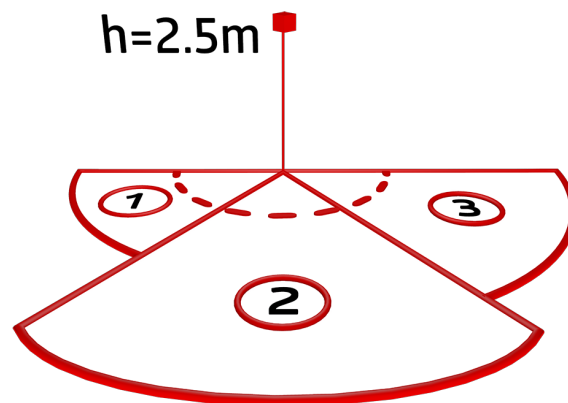

Datos del pedido

Designación	Color	Nº de artículo
Aleum Glow WB	blanco	93132
Rejilla de protección metálica BSK (Ø 164 x 143 mm)	blanco	92467

Datos técnicos

Tensión de alimentación:	230 V AC $\pm 10\%$ 50 / 60 Hz
Dimensiones:	Ø 164 x 143 mm (92467)
Configuración:	App B.E.G "B.E.G. One" / "B.E.G. MyControl" (Bluetooth)
Consumo típico:	aprox. 0.5 W
Área de detección:	horizontal 180° (Montaje en pared) máx. 16 m transversal
Alcance:	máx. 5 m frontal máx. 3 m Lente vertical inferior
Área de cobertura (movimiento transversal):	400 m ² / 2.5 m Altura de montaje
Altura de montaje min./m./recomendada:	2 m / 4 m / 2.5 m
Grado de protección / Clase:	IP54 / Clase II
Resistencia a impactos:	IK09 (92467)
Temperatura ambiental:	-25 °C a +50 °C
Carcasa:	Policarbonato de alta calidad + rejilla de acero texturizado (92467)
Color de material:	blanco mate, similar RAL9010
Conexión y cables:	para cables unifilares de 0.5 - 2.5 mm ²
Canal 1 (control de iluminación)	
Potencia de conmutación:	2300 W, $\cos \varphi =$ 1 1150 VA, $\cos \varphi =$ 0.5 800 W LED Pico de arranque máx. I_p (20 ms) = 165 A Pico de arranque máx. I_p (200 μ s) = 800 A
Tipo de contacto:	1x Contacto μ , contacto NA contacto previo de tungsteno
Temporización de apagado:	10 s - 30 min, Impulso
Luz ambiental:	0 - 100 % / 10 s - 6 h / 16 colores
Umbral de conmutación:	10 - 2500 Lux

Información sobre el producto

Set : Aleum Glow WB + Rejilla de protección metálica
BSK (Ø 164 x 143 mm) blanco

B.E.G. MyControl

B.E.G. One App

Elementos fijos

Para recibir el paquete conforme a las especificaciones técnicas, pida los artículos indicados.

Nº de artículo: 92467

Dimensiones: Ø 164 x 143 mm

Resistencia a impactos: IK09

Carcasa: rejilla de acero texturizado