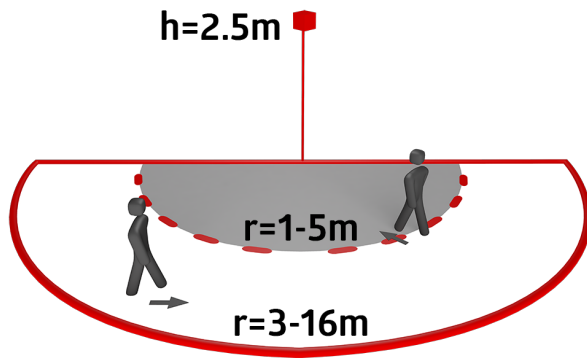

B.E.G.**LUXOMAT®**

Aleum Glow WB Set 93132-92467

- Tensión de alimentación: 230 V AC \pm 10%
50 / 60 Hz
- Dimensiones: **Ø 164 x 143 mm (92467)**
- Configuración: App B.E.G "B.E.G. One" /
"B.E.G. MyControl" (Bluetooth)

Datos del pedido

Designación	Color	Nº de artículo
Aleum Glow WB	blanco	93132
Rejilla de protección metálica BSK (Ø 164 x 143 mm)	blanco	92467

Datos técnicos

Tensión de alimentación:	230 V AC $\pm 10\%$ 50 / 60 Hz
Dimensiones:	Ø 164 x 143 mm (92467)
Configuración:	App B.E.G "B.E.G. One" / "B.E.G. MyControl" (Bluetooth)
Consumo típico:	aprox. 0.5 W
Área de detección:	horizontal 180° (Montaje en pared) máx. 16 m transversal
Alcance:	máx. 5 m frontal máx. 3 m Lente vertical inferior
Área de cobertura (movimiento transversal):	400 m ² / 2.5 m Altura de montaje
Altura de montaje min./m./recomendada:	2 m / 4 m / 2.5 m
Grado de protección / Clase:	IP54 / Clase II
Resistencia a impactos:	IK09 (92467)
Temperatura ambiental:	-25 °C a +50 °C
Carcasa:	Policarbonato de alta calidad + rejilla de acero texturizado (92467)
Color de material:	blanco mate, similar RAL9010
Conexión y cables:	para cables unifilares de 0.5 - 2.5 mm ²
Canal 1 (control de iluminación)	
Potencia de conmutación:	2300 W, $\cos \varphi =$ 1 1150 VA, $\cos \varphi =$ 0.5 800 W LED Pico de arranque máx. I_p (20 ms) = 165 A Pico de arranque máx. I_p (200 μ s) = 800 A
Tipo de contacto:	1x Contacto μ , contacto NA contacto previo de tungsteno
Temporización de apagado:	10 s - 30 min, Impulso
Luz ambiental:	0 - 100 % / 10 s - 6 h / 16 colores
Umbral de conmutación:	10 - 2500 Lux

Información sobre el producto

Set : Aleum Glow WB + Rejilla de protección metálica
BSK (Ø 164 x 143 mm) blanco

B.E.G. MyControl

B.E.G. One App

Elementos fijos

Para recibir el paquete conforme a las especificaciones técnicas, pida los artículos indicados.

Nº de artículo: 92467

Dimensiones: Ø 164 x 143 mm

Resistencia a impactos: IK09

Carcasa: rejilla de acero texturizado