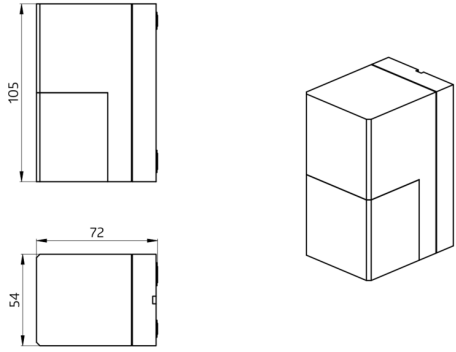

B.E.G.**LUXOMAT®**

Aleum Glow WB Set 93132-92467

- Tensión de alimentación: 230 V AC \pm 10%
50 / 60 Hz
- Dimensiones: **Ø 164 x 143 mm (92467)**
- Configuración: App B.E.G "B.E.G. One" /
"B.E.G. MyControl" (Bluetooth)

Datos del pedido

Designación	Color	Nº de artículo
Aleum Glow WB	blanco	93132
Rejilla de protección metálica BSK (Ø 164 x 143 mm)	blanco	92467

Datos técnicos

Tensión de alimentación:	230 V AC $\pm 10\%$ 50 / 60 Hz
Dimensiones:	Ø 164 x 143 mm (92467)
Configuración:	App B.E.G "B.E.G. One" / "B.E.G. MyControl" (Bluetooth)
Consumo típico:	aprox. 0.5 W
Área de detección:	horizontal 180° (Montaje en pared) máx. 16 m transversal
Alcance:	máx. 5 m frontal máx. 3 m Lente vertical inferior
Área de cobertura (movimiento transversal):	400 m ² / 2.5 m Altura de montaje
Altura de montaje min./m./recomendada:	2 m / 4 m / 2.5 m
Grado de protección / Clase:	IP54 / Clase II
Resistencia a impactos:	IK09 (92467)
Temperatura ambiental:	-25 °C a +50 °C
Carcasa:	Policarbonato de alta calidad + rejilla de acero texturizado (92467)
Color de material:	blanco mate, similar RAL9010
Conexión y cables:	para cables unifilares de 0.5 - 2.5 mm ²
Canal 1 (control de iluminación)	
Potencia de conmutación:	2300 W, $\cos \varphi =$ 1 1150 VA, $\cos \varphi =$ 0.5 800 W LED Pico de arranque máx. I_p (20 ms) = 165 A Pico de arranque máx. I_p (200 μ s) = 800 A
Tipo de contacto:	1x Contacto μ , contacto NA contacto previo de tungsteno
Temporización de apagado:	10 s - 30 min, Impulso
Luz ambiental:	0 - 100 % / 10 s - 6 h / 16 colores
Umbral de conmutación:	10 - 2500 Lux

Información sobre el producto

Set : Aleum Glow WB + Rejilla de protección metálica
BSK (Ø 164 x 143 mm) blanco

B.E.G. MyControl

B.E.G. One App

Elementos fijos

Para recibir el paquete conforme a las especificaciones técnicas, pida los artículos indicados.

Nº de artículo: 92467

Dimensiones: Ø 164 x 143 mm

Resistencia a impactos: IK09

Carcasa: rejilla de acero texturizado