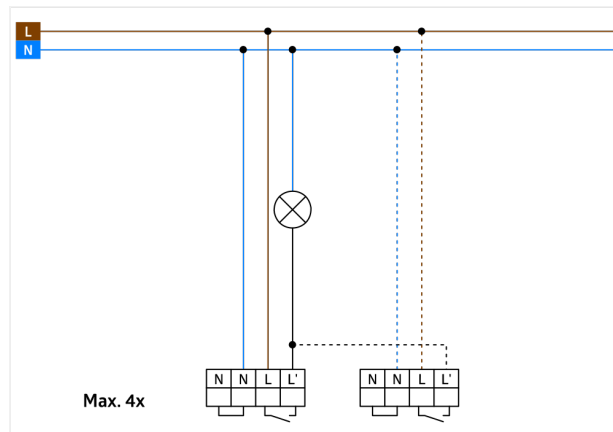

Datos del pedido

Designación	Color	Nº de artículo
Aleum Glow AD	antracita	93134
Rejilla de protección metálica BSK (Ø 164 x 143 mm)	blanco	92467

Datos técnicos

Tensión de alimentación:	230 V AC \pm 10% 50 / 60 Hz
Dimensiones:	Ø 164 x 143 mm (92467)
Configuración:	App B.E.G "B.E.G. One" / "B.E.G. MyControl" (Bluetooth)
Consumo típico:	aprox. 0.5 W
Área de detección:	horizontal 180° (Montaje en pared) máx. 16 m transversal
Alcance:	máx. 5 m frontal máx. 3 m Lente vertical inferior
Área de cobertura (movimiento transversal):	400 m ² / 2.5 m Altura de montaje
Altura de montaje min./m./recomendada:	2 m / 4 m / 2.5 m
Grado de protección / Clase:	IP54 / Clase II
Resistencia a impactos:	IK09 (92467)
Temperatura ambiental:	-25 °C a +50 °C
Carcasa:	Policarbonato de alta calidad + rejilla de acero texturizado (92467)
Color de material:	antracita mate, similar RAL7016
Conexión y cables:	para cables unifilares de 0.5 - 2.5 mm ²
Canal 1 (control de iluminación)	
Potencia de conmutación:	2300 W, $\cos \varphi =$ 1 1150 VA, $\cos \varphi =$ 0.5 800 W LED Pico de arranque máx. I_p (20 ms) = 165 A Pico de arranque máx. I_p (200 μ s) = 800 A
Tipo de contacto:	1x Contacto μ , contacto NA contacto previo de tungsteno
Temporización de apagado:	10 s - 30 min, Impulso
Luz ambiental:	0 - 100 % / 10 s - 6 h / 16 colores
Umbral de conmutación:	10 - 2500 Lux

Información sobre el producto

Set : Aleum Glow AD + Rejilla de protección metálica
BSK (Ø 164 x 143 mm) blanco

B.E.G. MyControl

B.E.G. One App

Elementos fijos

Para recibir el paquete conforme a las especificaciones técnicas, pida los artículos indicados.

Aleum Glow AD

Nº de artículo: 93134

Tensión de alimentación: 230 V AC $\pm 10\%$ 50 / 60 Hz

Dimensiones: 105 x 54 x 71 mm

Configuración: App B.E.G "B.E.G. One" / "B.E.G. MyControl"
(Bluetooth)

Rejilla de protección metálica BSK (Ø 164 x 143 mm)

Nº de artículo: 92467

Dimensiones: Ø 164 x 143 mm

Resistencia a impactos: IK09

Carcasa: rejilla de acero texturizado