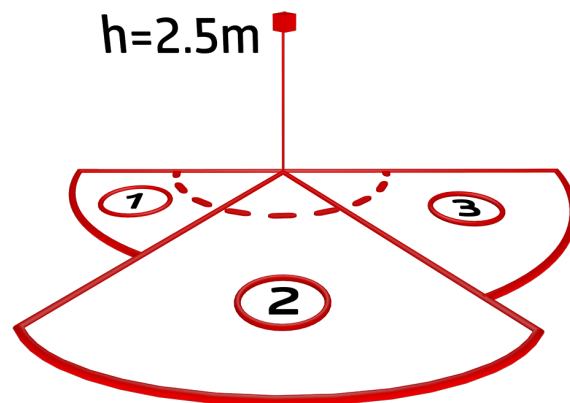

Datos del pedido

Designación	Color	Nº de artículo
Aleum Glow AD	antracita	93134
Rejilla de protección metálica BSK (Ø 164 x 143 mm)	blanco	92467

Datos técnicos

Tensión de alimentación:	230 V AC \pm 10% 50 / 60 Hz
Dimensiones:	Ø 164 x 143 mm (92467)
Configuración:	App B.E.G "B.E.G. One" / "B.E.G. MyControl" (Bluetooth)
Consumo típico:	aprox. 0.5 W
Área de detección:	horizontal 180° (Montaje en pared) máx. 16 m transversal
Alcance:	máx. 5 m frontal máx. 3 m Lente vertical inferior
Área de cobertura (movimiento transversal):	400 m ² / 2.5 m Altura de montaje
Altura de montaje min./m./recomendada:	2 m / 4 m / 2.5 m
Grado de protección / Clase:	IP54 / Clase II
Resistencia a impactos:	IK09 (92467)
Temperatura ambiental:	-25 °C a +50 °C
Carcasa:	Policarbonato de alta calidad + rejilla de acero texturizado (92467)
Color de material:	antracita mate, similar RAL7016
Conexión y cables:	para cables unifilares de 0.5 - 2.5 mm ²
Canal 1 (control de iluminación)	
Potencia de conmutación:	2300 W, $\cos \varphi =$ 1 1150 VA, $\cos \varphi =$ 0.5 800 W LED Pico de arranque máx. I_p (20 ms) = 165 A Pico de arranque máx. I_p (200 μ s) = 800 A
Tipo de contacto:	1x Contacto μ , contacto NA contacto previo de tungsteno
Temporización de apagado:	10 s - 30 min, Impulso
Luz ambiental:	0 - 100 % / 10 s - 6 h / 16 colores
Umbral de conmutación:	10 - 2500 Lux

Información sobre el producto

Set : Aleum Glow AD + Rejilla de protección metálica
BSK (Ø 164 x 143 mm) blanco

B.E.G. MyControl

B.E.G. One App

Elementos fijos

Para recibir el paquete conforme a las especificaciones técnicas, pida los artículos indicados.

Nº de artículo: 92467

Dimensiones: Ø 164 x 143 mm

Resistencia a impactos: IK09

Carcasa: rejilla de acero texturizado