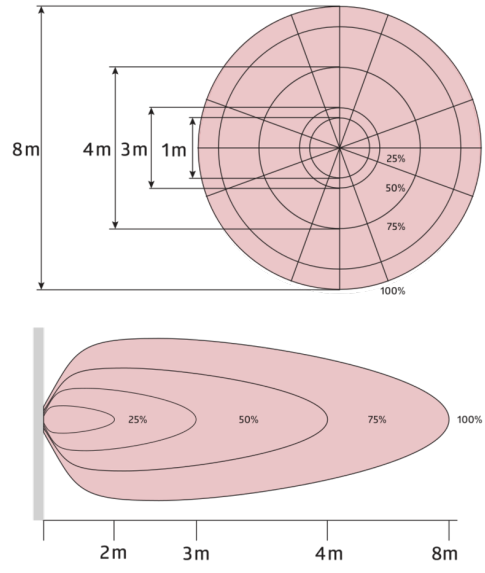

h (m)	Ø (m)	E (lx)
1.0	1.2	1518
2.0	2.5	379
3.0	3.7	169
4.0	4.9	95
5.0	6.1	61