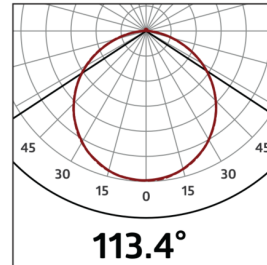

h (m)	Ø (m)	E (lx)
1.0	3	874
2.0	6.1	219
3.0	9.1	97
4.0	12.2	55
5.0	15.2	35

Accesorios

Anillo antivandálico AL8

Nº de artículo: 93014

Dimensiones: Ø 305 x 19 mm

Color de material: blanco