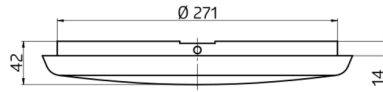

h (m)	Ø (m)	E (lx)
1.0	3	874
2.0	6.1	219
3.0	9.1	97
4.0	12.2	55
5.0	15.2	35

Accesorios

Anillo antivandálico AL8

Nº de artículo: 93014

Dimensiones: Ø 305 x 19 mm

Color de material: blanco