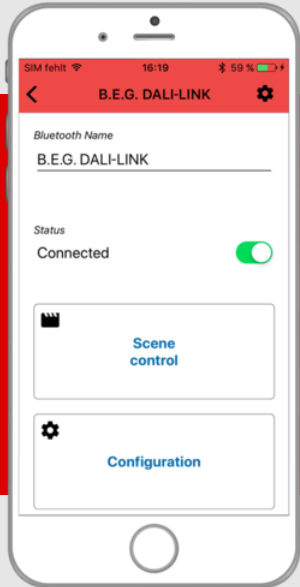

**B.E.G.**

**LUXOMAT<sup>®</sup>net**

## SW-DALI-LINK-BLE-APP

Prod.No. 92847 EAN: 4007529928477

- Operating system: Android  $\geq$  V4.1 / iOS  $\geq$  11.2.6