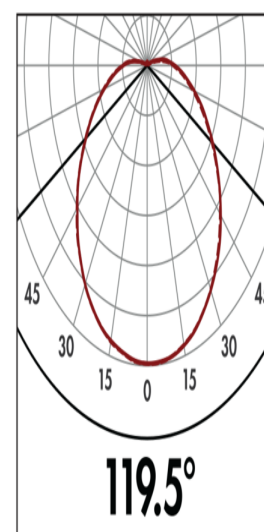

Beskyttelsesgrad/-klasse: IP40 / Klasse I

Beskyttelse mod slag: IK02

Omgivelsestemperatur: -20 °C til +40 °C

Kabinet: Kabinet med LED-printplade af lakeret pladestål, afskærmning af kunststof
Farve: PMMA-diffusor hvid

Bestillingsbetegnelse

Betegnelser	Farve	Artikelnummer	EAN nummer
L8-LEDN	hvid	94456	4007529944569

h (m)	Ø (m)	E (lx)
1.0	3.4	312
2.0	6.9	78
3.0	10.3	35
4.0	13.7	20
5.0	17.1	12

Dimensioner 94456

Strålevinkel

© 2023 B.E.G. Brück Electronic GmbH