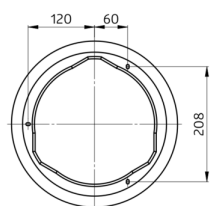

Tekniske data

Spænding:	230 V AC \pm 10% 50 / 60 Hz
Dimensioner:	Ø 300 x 110 mm
Intensitet:	Solidt monteret LED kredsløbspanel Farvetemperatur: 4000 K neutral hvid Kraftig lysstrøm LED: 1400 lm Kraftig lysstrøm lampe: 1000 lm Spids: 312 cd
Effektivitet:	83 lm/W
Photobiological safety:	RG 0
Farvegengivelse:	CRI 81,3 / TM30: 80,4
Levetid:	50000 h (L80/B10)
Strømforbrug:	12 W / PF 0,94

Bestillingsbetegnelse

Betegnelser	Farve	Artikelnummer	EAN nummer
L8-LEDN	hvid	94456	4007529944569

h (m)	Ø (m)	E (lx)
1.0	3.4	312
2.0	6.9	78
3.0	10.3	35
4.0	13.7	20
5.0	17.1	12

Dimensioner 94456

Strålevinkel