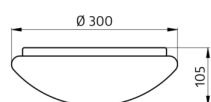

Beskyttelsesgrad/-klasse: IP40 / Klasse I

Beskyttelse mod slag: IK02

Omgivelsestemperatur: -20 °C til +40 °C

Kabinet: Kabinet med LED-printplade af lakeret pladestål, afskærmning af kunststof
Farve: PMMA-diffusor hvid

Bestillingsbetegnelse

Betegnelser	Farve	Artikelnummer	EAN nummer
L8-LEDN	hvid	94456	4007529944569