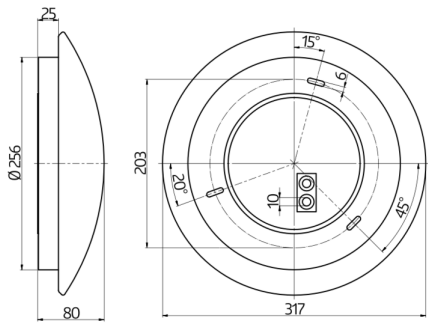

Tekniske data

Spænding:	110 - 240 V AC 50 / 60 Hz
Dimensioner:	Ø 350 x 80 mm
Intensitet:	Solidt monteret LED kredsløbspanel Farvetemperatur: AL22-LEDW-HFR: 3000 K varm hvid AL22-LEDN-HFR: 4000 K neutral hvid Kraftig lysstrøm LED: 2150 lm Kraftig lysstrøm lampe: 1750 lm Spids: 646 cd Solidt monteret LED kredsløbspanel Farvetemperatur: AL22-LEDW-HFR: 3000 K varm hvid AL22-LEDN-HFR: 4000 K neutral hvid

Kraftig lysstrøm LED: 2150 lm
Kraftig lysstrøm lampe: 1750 lm
Spids: 646 cd

Effektivitet:	83 lm/W
Photobiological safety:	RG 0
Farvegengivelse:	CRI 84,9 / TM30: 83,8
Strømforbrug:	21 W / PF 0,86
Beskyttelsesgrad/-klasse:	IP54 / Klasse I
Beskyttelse mod slag:	IK06
Omgivelsestemperatur:	-20 °C til +40 °C
Kabinet:	Kabinet, afskærmning og yderring af UV-bestandigt polycarbonat, kølelegeme og LED-printplade af aluminium Farve: polycarbonat-diffusor hvid

Dimensioner 91743

© 2023 B.E.G. Brück Electronic GmbH