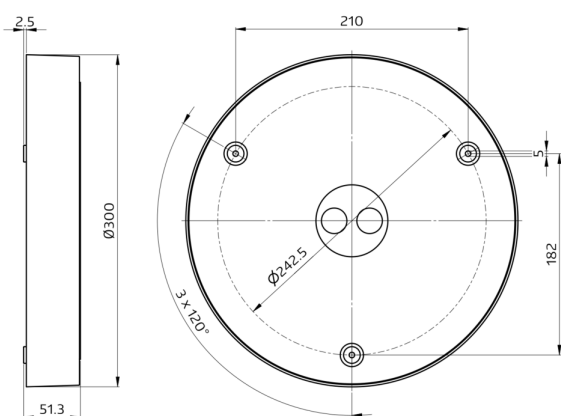

Tekniske data

Spænding:	220 - 240 V AC 50 / 60 Hz
Dimensioner:	Ø 300 x 51,3 mm
Farvetemperatur:	3000 / 4000 / 5700 K
Intensitet:	1600 / 1850 / 1700 lm
Anti genskin:	UGR < 19
Effektivitet:	80 / 92 / 85 lm/W
Photobiological safety:	RG 0
Farvegengivelse:	CRI > 80
Levetid:	50000 h (L80/B10)

Strømforbrug: 20 W / PF 0,8
Beskyttelsesgrad/-klasse: IP54 / Klasse II
Antændelsesklasse: UL-94 V2, 750 °C
Beskyttelse mod slag: IK08
Omgivelsestemperatur: -20 °C til +45 °C
Kabinet: af polycarbonat / ADC12

Bestillingsbetegnelse

Betegnelser	Farve	Artikelnummer	EAN nummer
AL93-20-300-LED-3C	hvid, svarende til RAL9016	93633	4007529936335

Dimensioner 93633

h (m)	Ø (m)	E (lx)
1.0	1.2	1518
2.0	2.5	379
3.0	3.7	169
4.0	4.9	95
5.0	6.1	61

Strålevinkel