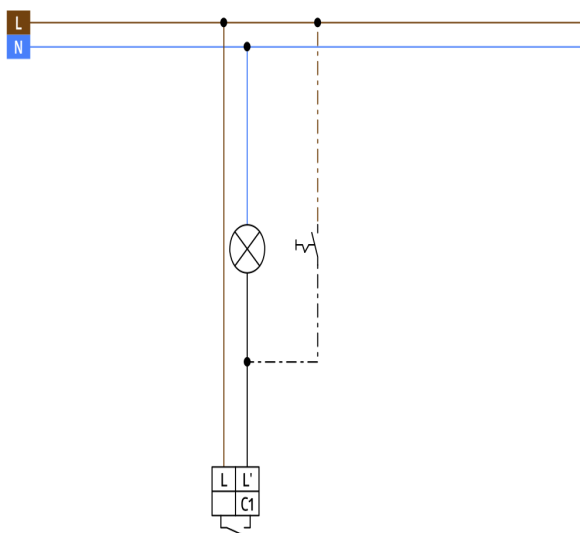

Dimensioner 92664

Ledningsdiagram