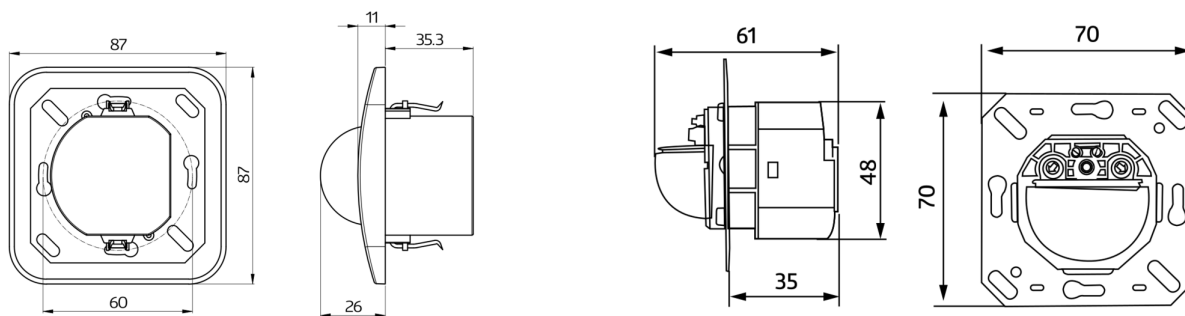

Betegnelser	Farve	Artikelnummer	EAN nummer
Afdækning Indoor 180 45x45	trafikhvid mat, svarende til RAL9016	38947	4007529389476
Afdækning Indoor 180 55 x ren hvid blank 55 mm		39222	4007529392223

Dimensioner 92622