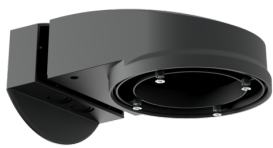

**Bold-beskyttelseskurv BSK (Ø 200
x 90 mm)**
Art.no: 92199

Dimensioner: Ø 200 x 90 mm
Beskyttelse mod slag: IK09
Kabinet: Coated stålkurv

Vægbeslag PD2N/4N Typ A
Art.no: 93702

Dimensioner: 133 x 106 x 66 mm
Beskyttelsesgrad/-klasse: IP54 / Klasse II
Kabinet: UV-resistent polycarbonat af høj kvalitet