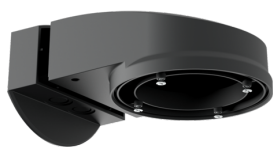

**Bold-beskyttelseskurv BSK (Ø 200  
x 90 mm)**

Art.no: 92199

Dimensioner: Ø 200 x 90 mm  
Beskyttelse mod slag: IK09  
Kabinet: Coated stålkurv

**Vægbeslag PD2N/4N Typ A**

Art.no: 93702

Dimensioner: 133 x 106 x 66 mm  
Beskyttelsesgrad/-klasse: IP54 / Klasse II  
Kabinet: UV-resistent polycarbonat af høj kvalitet