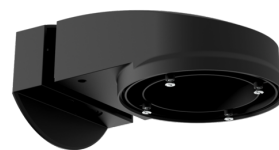

Vægbeslag PD2N/4N Typ A

Art.no: 93703

Dimensioner: 133 x 106 x 66 mm
Beskyttelsesgrad/-klasse: IP54 / Klasse II
Kabinet: UV-resistent polycarbonat af høj kvalitet