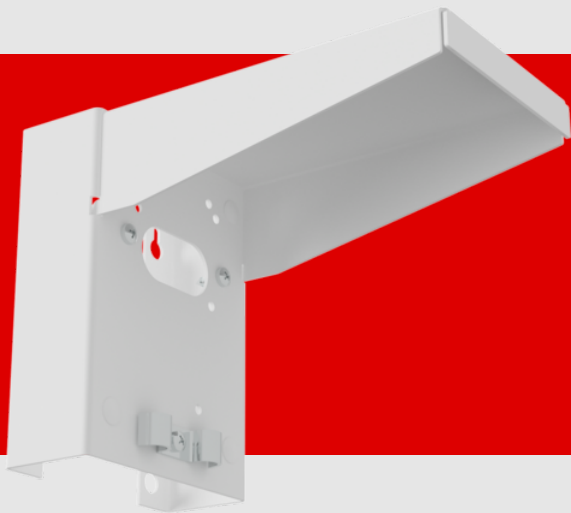

## Wandhalterung mit Wetterschutz

Art.Nr. 93222 EAN: 4007529932221

- Abmessungen: 188 x 98 x 134 mm
- Farbe: weiß

### Bestelldaten

Bezeichnung	Farbe	Art.No
Wandhalterung mit Wetterschutz	weiß	93222

## Technische Daten

Abmessungen: 188 x 98 x 134 mm  
Farbe: weiß

## Produktinformationen

Wetterschutzvorrichtung aus rostfreiem Edelstahl für  
kompatible B.E.G. Außenbewegungsmelder

Inklusive Schrauben zur Befestigung eines kompatiblen B.E.G.  
Außenbewegungsmelders