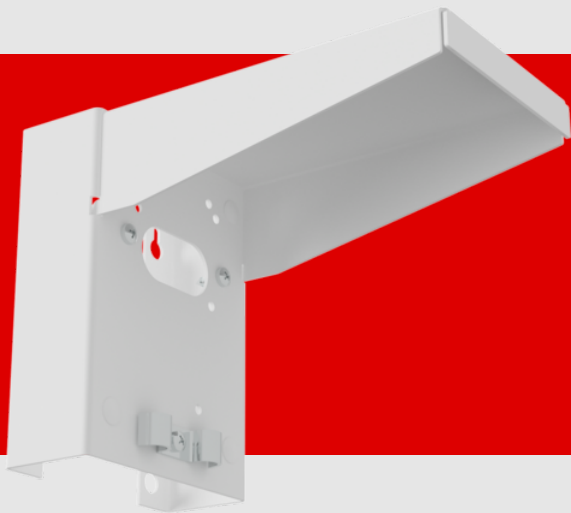

**B.E.G.**

**LUXOMAT®**

## Wandhalterung mit Wetterschutz

Art.Nr. 93222 EAN: 4007529932221

Wetterschutzvorrichtung aus rostfreiem Edelstahl  
für kompatible B.E.G. Außenbewegungsmelder

Inklusive Schrauben zur Befestigung eines  
kompatiblen B.E.G. Außenbewegungsmelders

### Bestelldaten

Bezeichnung	Farbe	Art.No
Wandhalterung mit Wetterschutz	weiß	93222

## Technische Daten

Abmessungen: 188 x 98 x 134 mm  
Farbe: weiß