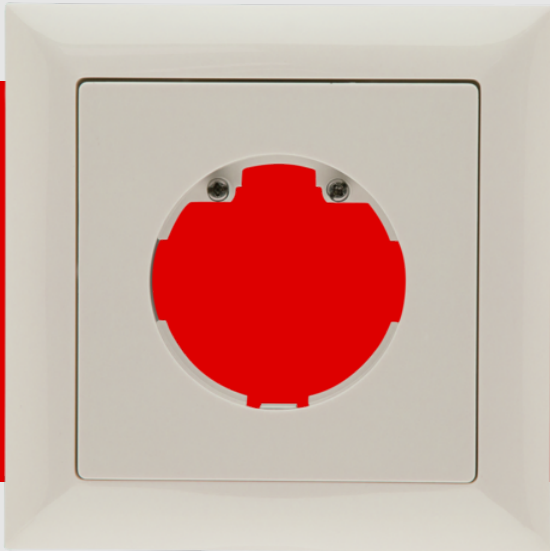

B.E.G.

LUXOMAT®

Rahmen IP20 Indoor 140-L

Art.Nr. 94344 EAN: 4007529943449

- Abmessungen: 88 x 88 mm,
Innenabmessungen: 63 x 63 mm
- Schutzart/-klasse: IP20 / Klasse II
- Farbe: perlweiß matt, ähnlich RAL1013

Bestelldaten

Bezeichnung	Farbe	Art.No
Rahmen IP20 Indoor 140-L	perlweiß	94344

Technische Daten

Abmessungen:	88 x 88 mm, Innenabmessungen: 63 x 63 mm
Schutzart/-klasse:	IP20 / Klasse II
Farbe:	perlweiß matt, ähnlich RAL1013

Produktinformationen

Rahmen IP20 für den automatischen Wandschalter Indoor 140-L

Zur Kombination mit einem Sensoreinsatz

Den Sensoreinsatz für den Wandschalter bitte separat bestellen

Bestehend aus Design-Rahmen, Zentralplatte inkl. Befestigungsschrauben und zwei Halbmond-Tastflächen