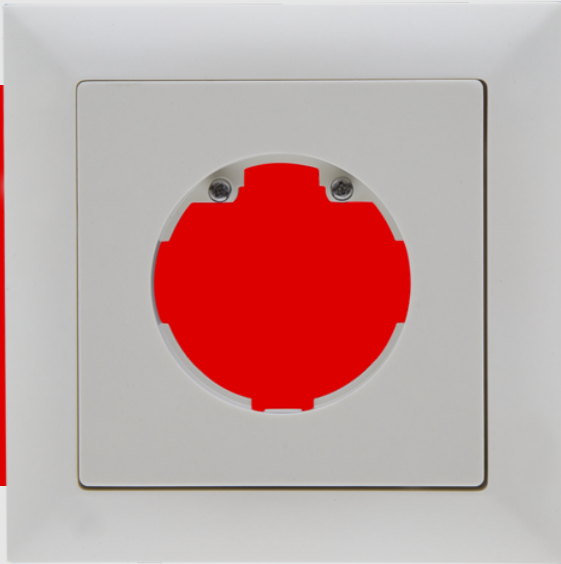

B.E.G.

LUXOMAT®

Rahmen IP20 Indoor 140-L

Art.Nr. 94343 EAN: 4007529943432

Rahmen IP20 für den automatischen
Wandschalter Indoor 140-L

Zur Kombination mit einem Sensoreinsatz

Den Sensoreinsatz für den Wandschalter bitte
separat bestellen

Bestelldaten

Bezeichnung	Farbe	Art.No
Rahmen IP20 Indoor 140-L	reinweiß	94343