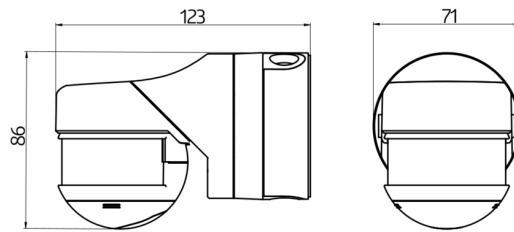

Technische Daten

Spannung:	110 - 240 V AC 50 / 60 Hz (auf Anfrage auch mit anderen Betriebsspannungen lieferbar)
Abmessungen:	121 x 71 x 85 mm
Typische Leistungsaufnahme:	ca. 0.5 W
Erfassungsbereich:	horizontal 230° (Wandmontage)
Reichweite:	max. 20 m quer max. 6 m frontal max. 4 m Unterkriechschutz
Überwachte Fläche bei tangentialer Bewegung:	800 m ² / 2.5 m Montagehöhe
Montagehöhe min./max./empfohlen:	2 m / 5 m / 2.5 m
Schutzart/-klasse:	IP54 / Klasse II
Stoßfestigkeitsgrad:	IK03
Umgebungstemperatur:	-25 °C bis +50 °C
Gehäuse:	Polycarbonat, UV-beständig
Farbe:	weiß matt, ähnlich RAL9010

Werkseinstellung 3 min und 20 Lux

Einsatzbeispiele:

Außenbereiche (Einfahrten/Zuwege), Parkplätze, Tiefgaragen, Hochregallager

Zubehör

RC-Loeschglied
Art.No: 10880

Spannung: 230 V AC $\pm 10\%$
Abmessungen: 38 x 12 x 26 mm
Schutzart/-klasse: IP20 / Klasse II

Mini-RC-Loeschglied
Art.No: 10882

Spannung: 230 V AC $\pm 10\%$
Abmessungen: 50 x 23 x 8 mm
Schutzart/-klasse: IP20 / Klasse II

BLE-IR-Adapter
Art.No: 93067

Abmessungen: 40 x 55 x 103 mm
Farbe: schwarz
Frequenz: 2.4 GHz ISM-Band, GFSK
0.2 dBm + 5.3 dBi = 5.5 dBm