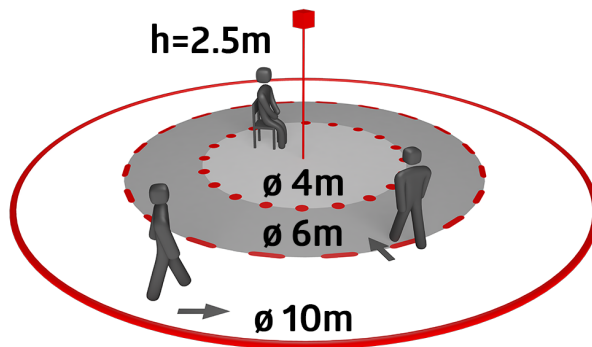

B.E.G.**LUXOMAT®**

PD9-S-SDB-DE Set 92915-92238

- Abmessungen: Ø 36 x 28 mm
- Erfassungsbereich: horizontal 360° (Deckenmontage)
- Reichweite: max. Ø 10 m quer
max. Ø 6 m frontal
max. Ø 4 m sitzende Tätigkeit

Bestelldaten

Bezeichnung	Farbe	Art.No
PD9-S-SDB-DE	weiß	92915
Abdeckring PD9 Ø 36 mm	weiß	92238

Technische Daten

Abmessungen:	Ø 36 x 28 mm
Erfassungsbereich:	horizontal 360° (Deckenmontage)
Reichweite:	max. Ø 10 m quer max. Ø 6 m frontal max. Ø 4 m sitzende Tätigkeit
Überwachte Fläche bei tangentialer Bewegung:	78 m ² / 2.5 m Montagehöhe
Montagehöhe min./max./empfohlen:	2 m / 5 m / 2.5 m
Schutzart/-klasse:	IP65 / Klasse III
Stoßfestigkeitsgrad:	IK03
Farbe:	weiß glänzend (92238)
Kabellänge:	350 cm

PD9-S-SDB-DE

Art.No: 92915

Abmessungen: Ø 36 x 28 mm

Erfassungsbereich: horizontal 360° (Deckenmontage)

Reichweite: max. Ø 10 m quer

max. Ø 6 m frontal

max. Ø 4 m sitzende Tätigkeit

Abdeckring PD9 Ø 36 mm

Art.No: 92238

Abmessungen: Ø 36 mm

Gehäuse: Polycarbonat, UV-beständig

Farbe: weiß glänzend