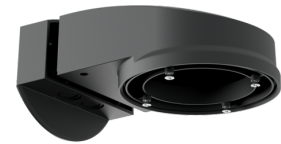

## PD4N-CAS DALI-2

Art.Nr. 93473 EAN: 4007529934737

Casambi-fähiger Präsenzmelder

DALI-2-Schnittstelle zur Ansteuerung digital dimmbarer EVG (Broadcast- und Multicastverfahren)

Integrierte Temperaturüberwachung und Kurzschlusserkennung

**Ballschutzkorb BSK (Ø 200 x 90 mm)**

Art.No: 92199

Abmessungen: Ø 200 x 90 mm  
Stoßfestigkeitsgrad: IK09  
Gehäuse: beschichteter Stahlkorb

**Wandhalterung PD2N/4N Typ A**

Art.No: 93702

Abmessungen: 133 x 106 x 66 mm  
Schutzart/-klasse: IP54 / Klasse II  
Gehäuse: Polycarbonat, UV-beständig