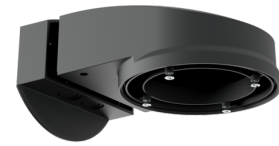

**Ballschutzkorb BSK (Ø 200 x 90 mm)**

Art.No: 92199

Abmessungen: Ø 200 x 90 mm  
Stoßfestigkeitsgrad: IK09  
Gehäuse: beschichteter Stahlkorb

**Wandhalterung PD2N/4N Typ A**

Art.No: 93702

Abmessungen: 133 x 106 x 66 mm  
Schutzart/-klasse: IP54 / Klasse II  
Gehäuse: Polycarbonat, UV-beständig