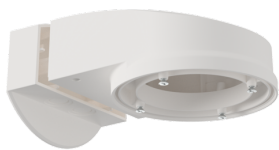

Wandhalterung PD2N/4N Typ A

Art.No: 93700

Abmessungen: 133 x 106 x 66 mm
Schutzart/-klasse: IP54 / Klasse II
Gehäuse: Polycarbonat, UV-beständig