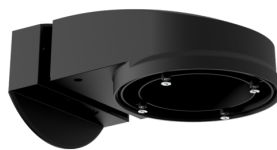

Wandhalterung PD2N/4N Typ A

Art.No: 93703

Abmessungen: 133 x 106 x 66 mm
Schutzart/-klasse: IP54 / Klasse II
Gehäuse: Polycarbonat, UV-beständig