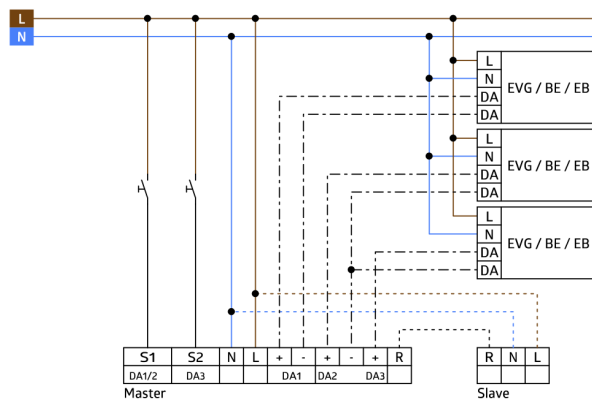

Kanal 1 und Kanal 2 (Lichtsteuerung)

DALI-Ausgang:	bis zu 25 DALI / DSI-EVG je Kanal
Orientierungslicht:	10 - 30 % / OFF / 1 min - 60 min / ∞
Function:	Kanal 3 (Lichtsteuerung)
Schaltleistung:	bis zu 10 DALI / DSI-EVG

Ansteuerung von bis zu 25 digitalen Dimm-EVG und Steuermodulen als Gruppe je DALI-Schnittstelle 1 und 2 und bis zu 10 bei DALI-Schnittstelle 3

Zwei unabhängige, bewegliche Lichtfühler

Ein gemeinsamer Erfassungsbereich

Umschalten zwischen DALI und DSI mittels Fernbedienung möglich

Ausführung als Master-Gerät

Erweiterung des Erfassungsbereiches mit Slave-Geräten möglich

Manuelles Schalten und Dimmen über Taster möglich

Weitere Funktionen über optionale Fernbedienung einstellbar

Orientierungslichtfunktion

Halbautomatik-, Vollautomatik- oder Dämmerungsschalterbetrieb

Einsatzbeispiele:

Großraumbüros, Konferenzräume,
Klassenräume/Seminarräume

Zubehör

BLE-IR-Adapter
Art.No: 93067

Abmessungen: 40 x 55 x 103 mm
Farbe: schwarz
Frequenz: 2.4 GHz ISM-Band, GFSK 0.2 dBm + 5.3 dBi = 5.5 dBm