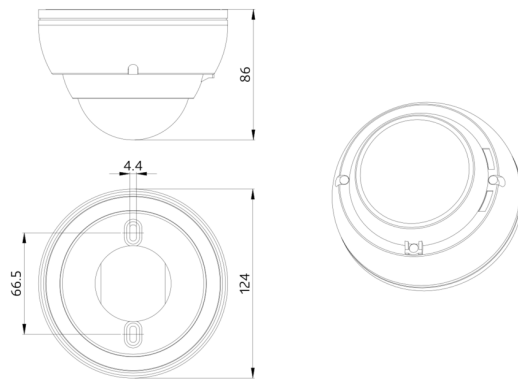

Technische Daten

Spannung:	110 - 240 V AC 50 / 60 Hz
Abmessungen:	Ø 124 x 85 mm
Typische Leistungsaufnahme:	ca. 2.2 W
Erfassungsbereich:	horizontal 360° (Deckenmontage) max. Ø 24 m quer max. Ø 8 m frontal max. Ø 6.4 m sitzende Tätigkeit
Reichweite:	
Überwachte Fläche bei tangentialer Bewegung:	450 m ² / 2.5 m Montagehöhe
Montagehöhe min./max./empfohlen:	2 m / 10 m / 2.5 m
Schutzart/-klasse:	IP20 / Klasse II
Stoßfestigkeitsgrad:	IK04
Umgebungstemperatur:	-25 °C bis +50 °C
Gehäuse:	Polycarbonat, UV-beständig
Farbe:	weiß matt, ähnlich RAL9010

Orientierungslichtfunktion

Halbautomatik-, Vollautomatik- oder Dämmerungsschalterbetrieb

Einsatzbeispiele:

Großraumbüros, Konferenzräume, Klassenräume/Seminarräume

Zubehör

BLE-IR-Adapter
Art.No: 93067

Abmessungen: 40 x 55 x 103 mm
Farbe: schwarz
Frequenz: 2.4 GHz ISM-Band, GFSK 0.2 dBm + 5.3 dBi = 5.5 dBm

IR-PD4-TRIO-DALI
Art.No: 92104

Batterie: 3.0 V Lithium CR2032 (inklusive)
Abmessungen: 80 x 60 x 8 mm
Farbe: -

Ballschutzkorb BSK (Ø 200 x 90 mm)
Art.No: 92199

Abmessungen: Ø 200 x 90 mm
Stoßfestigkeitsgrad: IK09
Gehäuse: beschichteter Stahlkorb

Ballschutzkorb BSK (Ø 164 x 143 mm)
Art.No: 92467

Abmessungen: Ø 164 x 143 mm
Stoßfestigkeitsgrad: IK09
Gehäuse: beschichteter Stahlkorb

Sockel IP54 PD4-TRIO-AP
Art.No: 92386

Schutzart/-klasse: IP54
Gehäuse: Polycarbonat, UV-beständig
Farbe: weiß