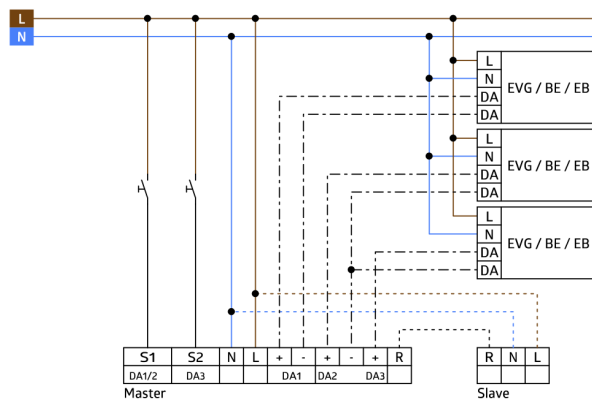

Kanal 1 und Kanal 2 (Lichtsteuerung)

DALI-Ausgang:	bis zu 25 DALI / DSI-EVG je Kanal
Orientierungslicht:	10 - 30 % / OFF / 1 min - 60 min / ∞
Function:	Kanal 3 (Lichtsteuerung)
Schaltleistung:	bis zu 10 DALI / DSI-EVG

Ansteuerung von bis zu 25 digitalen Dimm-EVG und Steuermodulen als Gruppe je DALI-Schnittstelle 1 und 2 und bis zu 10 bei DALI-Schnittstelle 3

Zwei unabhängige, bewegliche Lichtfühler

Ein gemeinsamer Erfassungsbereich

Umschalten zwischen DALI und DSI mittels Fernbedienung möglich

Ausführung als Master-Gerät

Erweiterung des Erfassungsbereiches mit Slave-Geräten möglich

Manuelles Schalten und Dimmen über Taster möglich

Weitere Funktionen über optionale Fernbedienung einstellbar

Orientierungslichtfunktion

Halbautomatik-, Vollautomatik- oder Dämmerungsschalterbetrieb

Einsatzbeispiele:

Großraumbüros, Konferenzräume, Klassenräume/Seminarräume

Zubehör

BLE-IR-Adapter
Art.No: 93067

Abmessungen: 40 x 55 x 103 mm
Farbe: schwarz
Frequenz: 2.4 GHz ISM-Band, GFSK 0.2 dBm + 5.3 dBi = 5.5 dBm