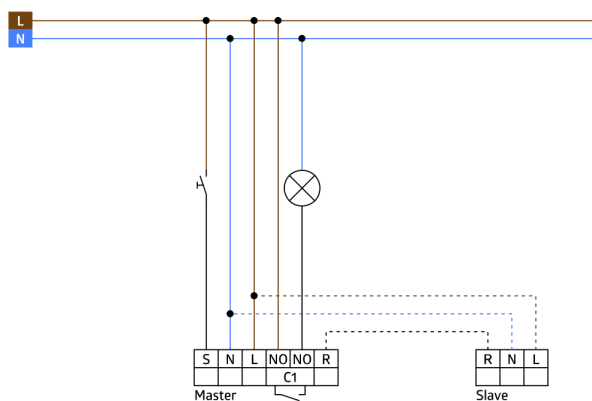

## Technische Daten

Spannung:	110 - 240 V AC 50 / 60 Hz
Abmessungen:	<b>Ø 200 x 90 mm (92199)</b>
Typische Leistungsaufnahme:	ca. 0.4 W
Erfassungsbereich:	horizontal 360° (Deckenmontage) max. Ø 24 m quer max. Ø 8 m frontal
Reichweite:	max. Ø 6.4 m sitzende Tätigkeit
Überwachte Fläche bei tangentialer Bewegung:	450 m <sup>2</sup> / 2.5 m Montagehöhe
Montagehöhe min./max./empfohlen:	2 m / 10 m / 2.5 m
Schutzart/-klasse:	IP20 / Klasse II
Stoßfestigkeitsgrad:	<b>IK09 (92199)</b>
Umgebungstemperatur:	-25 °C bis +50 °C
Gehäuse:	<b>Polycarbonat, UV-beständig + beschichteter Stahlkorb (92199)</b>
Farbe:	weiß matt, ähnlich RAL9010

### Kanal 1 (Lichtsteuerung potentialfrei)

Schaltleistung:	2300 W, $\cos \varphi = 1$ 1150 VA, $\cos \varphi = 0.5$ 800 W LED max. Einschaltpitzenstrom $I_p$ (20 ms) = 165 A max. Einschaltpitzenstrom $I_p$ (200 µs) = 800 A
Kontaktart:	1x µ-Kontakt, potentialfreier Schließer/NO mit vorlaufendem Wolfram-Kontakt
Nachlaufzeit:	15 s - 30 min, Impuls
Einschaltschwelle:	10 - 2000 Lux
Lichtmessung:	Mischlichtmessung

## Produktinformationen

Set : PD4-M-1C-DE + Ballschutzkorb BSK (Ø 200 x 90 mm) weiß + Clip-Designrahmen eckig PD4-DE reinweiß matt, ähnlich RAL9010

Präsenzmelder mit großem Erfassungsbereich

Ein potentialfreier Kontakt

Ausführung als Master-Gerät

Erweiterung des Erfassungsbereiches mit Slave-Geräten möglich

Manuelles Schalten über Taster möglich

Weitere Funktionen über optionale Fernbedienung einstellbar

Werkseinstellung 10 min und 500 Lux