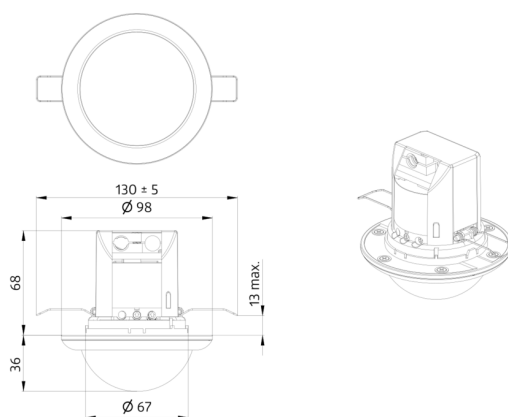

## Technische Daten

Spannung:	110 - 240 V AC 50 / 60 Hz
Abmessungen:	<b>Ø 200 x 90 mm (92199)</b>
Typische Leistungsaufnahme:	ca. 0.4 W
Erfassungsbereich:	horizontal 360° (Deckenmontage) max. Ø 24 m quer max. Ø 8 m frontal
Reichweite:	max. Ø 6.4 m sitzende Tätigkeit
Überwachte Fläche bei tangentialer Bewegung:	450 m <sup>2</sup> / 2.5 m Montagehöhe
Montagehöhe min./max./empfohlen:	2 m / 10 m / 2.5 m
Schutzart/-klasse:	IP20 / Klasse II
Stoßfestigkeitsgrad:	<b>IK09 (92199)</b>
Umgebungstemperatur:	-25 °C bis +50 °C
Gehäuse:	<b>Polycarbonat, UV-beständig + beschichteter Stahlkorb (92199)</b>
Farbe:	weiß matt, ähnlich RAL9010

## Produktinformationen

Set : PD4-M-1C-DE + Ballschutzkorb BSK (Ø 200 x 90 mm) weiß + Clip-Designrahmen eckig PD4-DE reinweiß matt, ähnlich RAL9010

Präsenzmelder mit großem Erfassungsbereich

Ein potentialfreier Kontakt

## Setartikel

Um das Set gemäß der technischen Spezifikation zu erhalten, bestellen Sie bitte die aufgeführten Artikel.

**PD4-M-1C-DE**  
Art.No: 92585

Spannung: 110 - 240 V AC 50 / 60 Hz  
Abmessungen: Ø 97 x 103 mm  
Typische Leistungsaufnahme: ca. 0.4 W

**Ballschutzkorb BSK (Ø 200 x 90 mm)**  
Art.No: 92199

Abmessungen: Ø 200 x 90 mm  
Stoßfestigkeitsgrad: IK09  
Gehäuse: beschichteter Stahlkorb

**Clip-Designrahmen eckig PD4-DE**  
Art.No: 92992

Abmessungen: 101 x 101 x 11.8 mm  
Gehäuse: Polycarbonat, UV-beständig  
Farbe: reinweiß matt, ähnlich RAL9010