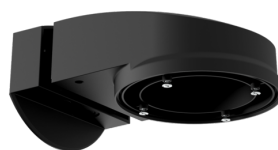

Wandhalterung PD2N/4N Typ A
Art.No: 93703

Abmessungen: 133 x 106 x 66 mm
Schutzart/-klasse: IP54 / Klasse II
Gehäuse: Polycarbonat, UV-
beständig