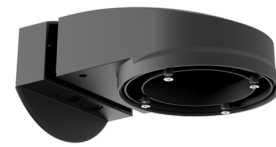

Abdeckring PD2N DE
Art.No: 93772

Abmessungen: Ø 82 x 13 mm
Stoßfestigkeitsgrad: IK05
Gehäuse: Polycarbonat, UV-
beständig

Abdeckring PD2N DE
Art.No: 93771

Abmessungen: Ø 82 x 13 mm
Stoßfestigkeitsgrad: IK05
Gehäuse: Polycarbonat, UV-
beständig

Ballschutzkorb BSK (Ø 200 x 90 mm)
Art.No: 92199

Abmessungen: Ø 200 x 90 mm
Stoßfestigkeitsgrad: IK09
Gehäuse: beschichteter Stahlkorb

Wandhalterung PD2N/4N Typ A
Art.No: 93702

Abmessungen: 133 x 106 x 66 mm
Schutzart/-klasse: IP54 / Klasse II
Gehäuse: Polycarbonat, UV-
beständig