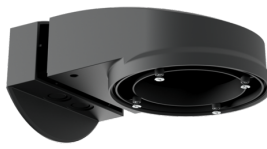

Wandhalterung PD2N/4N Typ A

Art.No: 93701

Abmessungen: 133 x 106 x 66 mm
Schutzart/-klasse: IP54 / Klasse II
Gehäuse: Polycarbonat, UV-beständig