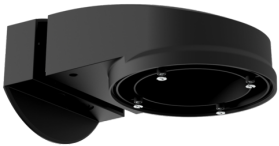

Wandhalterung PD2N/4N Typ A

Art.No: 93703

Abmessungen: 133 x 106 x 66 mm
Schutzart/-klasse: IP54 / Klasse II
Gehäuse: Polycarbonat, UV-beständig