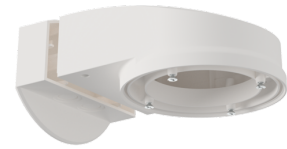

Wandhalterung PD2N/4N Typ A

Art.No: 93700

Abmessungen: 133 x 106 x 66 mm
Schutzart/-klasse: IP54 / Klasse II
Gehäuse: Polycarbonat, UV-beständig