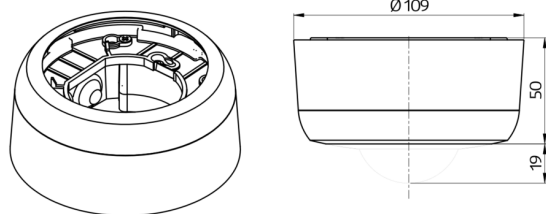

Zubehör

Bezeichnung	Farbe	Art.No
Pendelmontageset PD2/3/4 AP	weiß	93179

Technische Daten

Abmessungen: Ø 109 x 50 mm
Schutzart/-klasse: IP23
Farbe: weiß

Produktinformationen

Aufputzset zum Umrüsten von BL2 Deckeneinbaugeräten

Das AP Montageset ist für folgende Geräte geeignet:
BL2-DE

Passend für: 93317, 93327, 93405, ...

Zubehör

Pendelmontageset PD2/3/4 AP

Art.No: 93179

Abmessungen: 1 : Ø 113 x 79 mm, 2 : Ø 113 x 34 mm

Gehäuse: Polycarbonat, UV-beständig