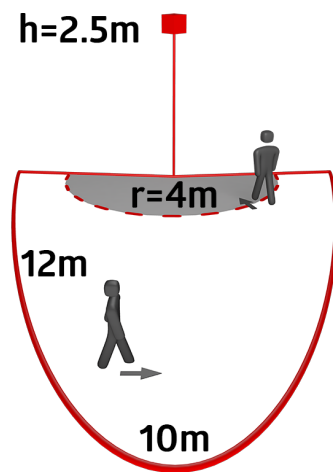

## Technische Daten

Spannung:	110 - 240 V AC 50 / 60 Hz
Abmessungen:	90 x 67 x 82 mm
Typische Leistungsaufnahme:	ca. 0.4 W
Erfassungsbereich:	horizontal 200° (Wandmontage)
Reichweite:	max. 12 m quer max. 4 m frontal
Überwachte Fläche bei tangentialer Bewegung:	250 m <sup>2</sup> / 2.5 m Montagehöhe
Montagehöhe min./max./empfohlen:	2 m / 3 m / 2.5 m
Schutzart/-klasse:	IP44 / Klasse II
Umgebungstemperatur:	-25 °C bis +50 °C
Gehäuse:	Polycarbonat, UV-beständig
Farbe:	weiß matt, ähnlich RAL9010

## Produktinformationen

Bewegungsmelder mit 200° Erfassungsbereich

Beweglicher Kugelkopf

Einfache Montage durch Stecksocket

Erfassungsbereich kann durch Abdecklamellen eingeschränkt werden