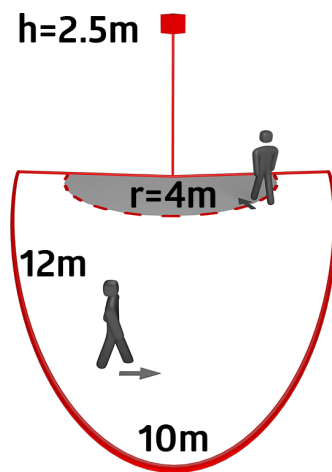

Technische Daten

Spannung:	110 - 240 V AC 50 / 60 Hz
Abmessungen:	90 x 67 x 82 mm
Typische Leistungsaufnahme:	ca. 0.4 W
Erfassungsbereich:	horizontal 200° (Wandmontage)
Reichweite:	max. 12 m quer max. 4 m frontal
Überwachte Fläche bei tangentialer Bewegung:	250 m ² / 2.5 m Montagehöhe
Montagehöhe min./max./empfohlen:	2 m / 3 m / 2.5 m
Schutzart/-klasse:	IP44 / Klasse II
Umgebungstemperatur:	-25 °C bis +50 °C
Gehäuse:	Polycarbonat, UV-beständig
Farbe:	weiß matt, ähnlich RAL9010

Produktinformationen

- Bewegungsmelder mit 200° Erfassungsbereich
- Beweglicher Kugelkopf
- Einfache Montage durch Stecksocket
- Erfassungsbereich kann durch Abdecklamellen eingeschränkt werden

Zubehör

RC-Loeschglied

Art.No: 10880

Spannung: 230 V AC ±10%
Abmessungen: 38 x 12 x 26 mm
Schutzart/-klasse: IP20 / Klasse II

Mini-RC-Loeschglied

Art.No: 10882

Spannung: 230 V AC ±10%
Abmessungen: 50 x 23 x 8 mm
Schutzart/-klasse: IP20 / Klasse II

Abmessungen: 78 x 78 x 13 mm
Gehäuse: Polycarbonat, UV-beständig
Farbe: weiß