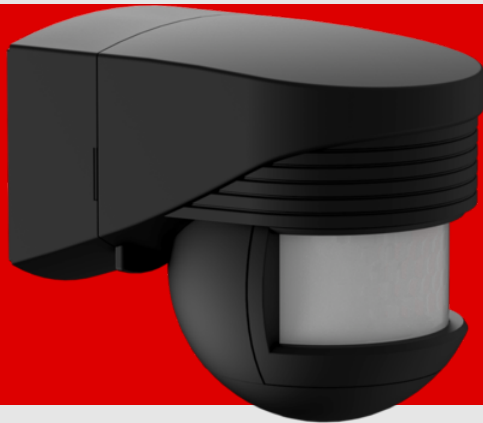

B.E.G.**LUXOMAT®**

LC-Click 140

Art.Nr. 91121 EAN: 4007529911219

230V PIR-Außenbewegungsmelder mit 140°
Erfassung und bis zu 12m Reichweite (170 m²)

Bestelldaten

| Bezeichnung | Farbe | Art.No |
|--------------|---------|--------|
| LC-Click 140 | schwarz | 91121 |

Zubehör

| Bezeichnung | Farbe | Art.No |
|-------------------------------------|-----------|--------|
| RC-Loeschglied | weiß | 10880 |
| Mini-RC-Loeschglied | | 10882 |
| Ballschutzkorb BSK (Ø 164 x 143 mm) | weiß | 92467 |
| Masthalterung mit Wetterschutz | Edelstahl | 93220 |
| Wandhalterung mit Wetterschutz | weiß | 93222 |
| Wandhalterung mit Wetterschutz | anthrazit | 93221 |
| Aufputzrahmen LC | schwarz | 91081 |

Technische Daten

| | |
|--|---|
| Spannung: | 110 - 240 V AC 50 / 60 Hz |
| Abmessungen: | 90 x 67 x 82 mm |
| Typische Leistungsaufnahme: | ca. 0.4 W |
| Erfassungsbereich: | horizontal 140° (Wandmontage) |
| Reichweite: | max. 12 m quer max. 4 m frontal |
| Überwachte Fläche bei tangentialer Bewegung: | 170 m ² / 2.5 m Montagehöhe |
| Montagehöhe min./max./empfohlen: | 2 m / 3 m / 2.5 m |
| Schutzart/-klasse: | IP44 / Klasse II |
| Umgebungstemperatur: | -25 °C bis +50 °C |
| Gehäuse: | Polycarbonat, UV-beständig |
| Farbe: | schwarz matt, ähnlich RAL9005 |

Produktinformationen

- Bewegungsmelder mit 140° Erfassungsbereich
- Beweglicher Kugelkopf
- Einfache Montage durch Stecksocket
- Erfassungsbereich kann durch Abdecklamellen eingeschränkt werden

Zubehör

RC-Loeschglied