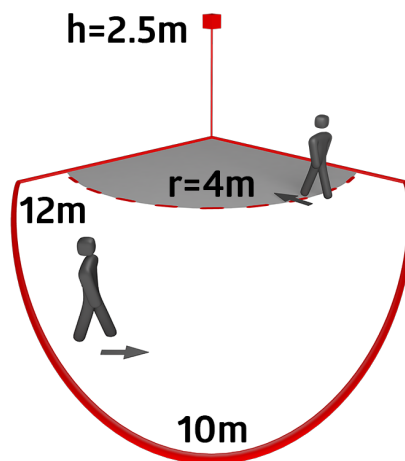

## Technische Daten

Spannung:	110 - 240 V AC 50 / 60 Hz
Abmessungen:	90 x 67 x 82 mm
Typische Leistungsaufnahme:	ca. 0.4 W
Erfassungsbereich:	horizontal 140° (Wandmontage)
Reichweite:	max. 12 m quer max. 4 m frontal
Überwachte Fläche bei tangentialer Bewegung:	170 m <sup>2</sup> / 2.5 m Montagehöhe
Montagehöhe min./max./empfohlen:	2 m / 3 m / 2.5 m
Schutzart/-klasse:	IP44 / Klasse II
Umgebungstemperatur:	-25 °C bis +50 °C
Gehäuse:	Polycarbonat, UV-beständig
Farbe:	schwarz matt, ähnlich RAL9005

## Produktinformationen

- Bewegungsmelder mit 140° Erfassungsbereich
- Beweglicher Kugelkopf
- Einfache Montage durch Stecksocket
- Erfassungsbereich kann durch Abdecklamellen eingeschränkt werden