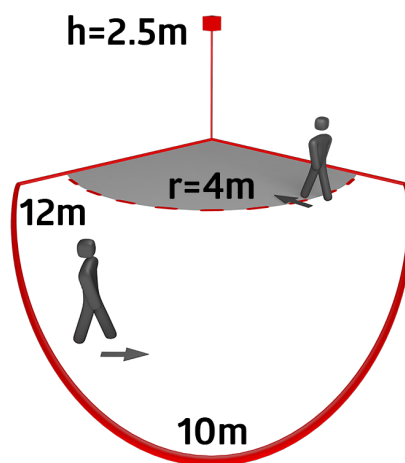

Technische Daten

Spannung:	110 - 240 V AC 50 / 60 Hz
Abmessungen:	90 x 67 x 82 mm
Typische Leistungsaufnahme:	ca. 0.4 W
Erfassungsbereich:	horizontal 140° (Wandmontage)
Reichweite:	max. 12 m quer max. 4 m frontal
Überwachte Fläche bei tangentialer Bewegung:	170 m ² / 2.5 m Montagehöhe
Montagehöhe min./max./empfohlen:	2 m / 3 m / 2.5 m
Schutzart/-klasse:	IP44 / Klasse II
Umgebungstemperatur:	-25 °C bis +50 °C
Gehäuse:	Polycarbonat, UV-beständig
Farbe:	weiß matt, ähnlich RAL9010

Produktinformationen

- Bewegungsmelder mit 140° Erfassungsbereich
- Beweglicher Kugelkopf
- Einfache Montage durch Stecksocket
- Erfassungsbereich kann durch Abdecklamellen eingeschränkt werden

Zubehör

RC-Loeschglied

Abmessungen: 78 x 78 x 13 mm
Gehäuse: Polycarbonat, UV-beständig
Farbe: weiß