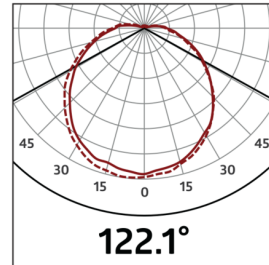

h (m)	Ø (m)	E (lx)
1.0	3.6	57
2.0	7.2	14
3.0	10.8	6
4.0	14.4	4
5.0	18.1	2