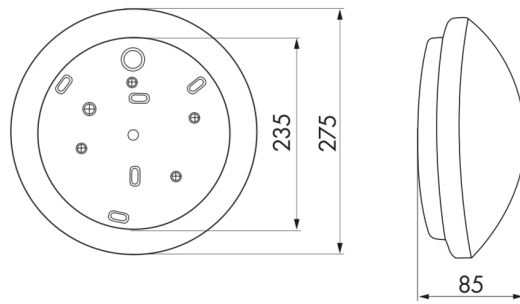

Bezeichnung	Farbe	Art.No
Dichtungsring IP54 HF-L1	-	37849

Technische Daten

Spannung:	230 V AC \pm 10% 50 / 60 Hz
Abmessungen:	Ø 275 x 85 mm
Leuchtmittel:	max. 23 W mit Fassung E 27
Photobiologische Sicherheit:	RG 0
Schutzart/-klasse:	IP40 / Klasse II
Umgebungstemperatur:	-15 °C bis +30 °C
Gehäuse:	seidenmattes Glas
Farbe:	weiß

Produktinformationen

Rundleuchte zur Wand- oder Deckenmontage

Ideal als Ergänzung zur HF-L1

Lieferung ohne Leuchtmittel

Einsatzbeispiele:

Korridore, Flure, Treppenhäuser, Abstellräume, Keller,
Toiletten

h (m)	Ø (m)	E (lx)
1.0	3.6	57
2.0	7.2	14
3.0	10.8	6
4.0	14.4	4
5.0	18.1	2

Zubehör

Dichtungsring IP54 HF-L1

Art.No: 37849

Abmessungen: Ø 230 mm

Schutzart/-klasse: IP54

Farbe: -