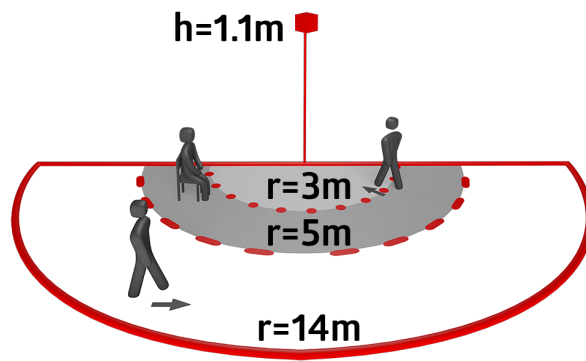

Spannung:	230 V AC 10% 50 / 60 Hz
Abmessungen:	55 x 55 x 55 mm
Typische Leistungsaufnahme:	ca. 0.2 W
Erfassungsbereich:	horizontal 180° (Wandmontage)
Reichweite:	max. 14 m quer max. 3 m frontal
Überwachte Fläche bei tangentialer Bewegung:	300 m ² / 1.1 m Montagehöhe
Montagehöhe min./max./empfohlen:	1 m / 4 m / 1.1 m
Schutzart/-klasse:	IP20 / Klasse II
Stoßfestigkeitsgrad:	IK05
Umgebungstemperatur:	5 °C bis +50 °C
Gehäuse:	Polycarbonat, UV-beständig
Farbe:	verkehrsweiß matt, ähnlich RAL9016

Einsatzbeispiele:

Eingangsbereiche, Flure/Korridore, Treppenhäuser, Toiletten, Abstell-/Technikräume

Zubehör

RC-Loeschglied

Art.No: 10880

Spannung: 230 V AC $\pm 10\%$
Abmessungen: 38 x 12 x 26 mm
Schutzart/-klasse: IP20 / Klasse II