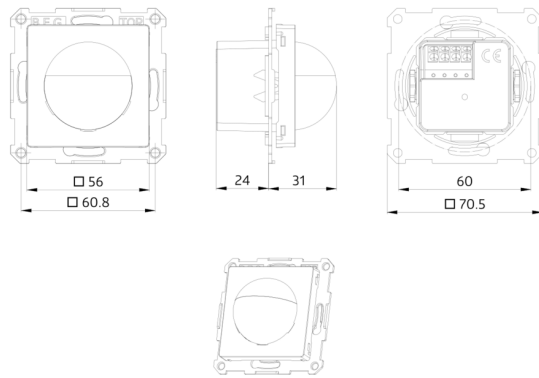

Spannung:	230 V AC 10% 50 / 60 Hz
Abmessungen:	55 x 55 x 55 mm
Typische Leistungsaufnahme:	ca. 0.2 W
Erfassungsbereich:	horizontal 180° (Wandmontage)
Reichweite:	max. 14 m quer max. 3 m frontal
Überwachte Fläche bei tangentialer Bewegung:	300 m ² / 1.1 m Montagehöhe
Montagehöhe min./max./empfohlen:	1 m / 4 m / 1.1 m
Schutzart/-klasse:	IP20 / Klasse II
Stoßfestigkeitsgrad:	IK05
Umgebungstemperatur:	5 °C bis +50 °C
Gehäuse:	Polycarbonat, UV-beständig
Farbe:	verkehrsweiß matt, ähnlich RAL9016

Einsatzbeispiele:

Eingangsbereiche, Flure/Korridore, Treppenhäuser, Toiletten, Abstell-/Technikräume

Zubehör

RC-Loeschglied

Art.No: 10880

Spannung: 230 V AC $\pm 10\%$
Abmessungen: 38 x 12 x 26 mm
Schutzart/-klasse: IP20 / Klasse II

Mini-RC-Loeschglied

Art.No: 10882

Spannung: 230 V AC $\pm 10\%$
Abmessungen: 50 x 23 x 8 mm
Schutzart/-klasse: IP20 / Klasse II

BLE-IR-Adapter

Art.No: 93067

Abmessungen: 40 x 55 x 103 mm
Farbe: schwarz
Frequenz: 2.4 GHz ISM-Band, GFSK 0.2 dBm
+ 5.3 dBi = 5.5 dBm