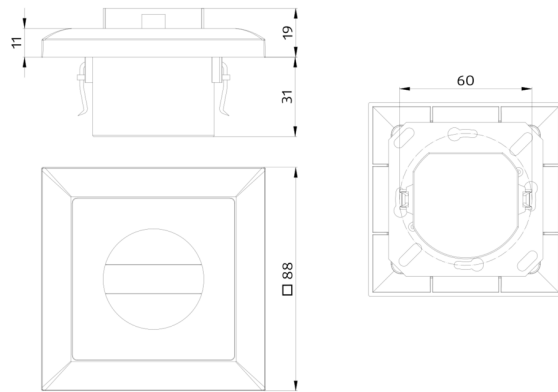

## Technische Daten

Spannung:	110 - 240 V AC 50 / 60 Hz
Abmessungen:	mit Rahmen 88 x 88 x 52 mm
Typische Leistungsaufnahme:	ca. 0.4 W / ca. 0.8 W mit Nachtlicht
Erfassungsbereich:	horizontal 120° (Wandmontage)
Reichweite:	max. 8 m quer max. 3 m frontal
Überwachte Fläche bei tangentialer Bewegung:	67 m <sup>2</sup> / 1.1 m Montagehöhe
Montagehöhe min./max./empfohlen:	1 m / 1.2 m / 1.1 m
Schutzart/-klasse:	IP20 / Klasse II
Stoßfestigkeitsgrad:	IK07
Umgebungstemperatur:	-25 °C bis +50 °C
Gehäuse:	<b>94325:</b> (ohne Rahmen) <b>94328:</b> Polycarbonat, UV-beständig
Farbe:	reinweiß glänzend, ähnlich RAL9010

Verfügbar mit Rahmen (Maß Innenabdeckung 60 x 60 mm) oder ohne Rahmen zur Kombination mit Abdeckrahmen (Maß Innenabdeckung 50 x 50 mm) in 4 verschiedenen Farben

Rahmen für Art.-Nr. 94325 müssen separat bestellt werden, verfügbar in verschiedenen Farben

## Zubehör

**Rahmen IP20 Indoor 140-L**  
Art.No: 94344

Abmessungen: 88 x 88 mm,  
Innenabmessungen: 63 x 63 mm  
Schutzart/-klasse: IP20 / Klasse II  
Farbe: perlweiß matt, ähnlich RAL1013

**Rahmen IP20 Indoor 140-L**  
Art.No: 94343

Abmessungen: 88 x 88 mm,  
Innenabmessungen: 63 x 63 mm  
Schutzart/-klasse: IP20 / Klasse II  
Farbe: reinweiß matt, ähnlich  
RAL9010

**Rahmen IP20 Indoor 140-L**  
Art.No: 94342

Abmessungen: 88 x 88 mm,  
Innenabmessungen: 63 x 63 mm  
Schutzart/-klasse: IP20 / Klasse II  
Farbe: reinweiß glänzend, ähnlich  
RAL9010